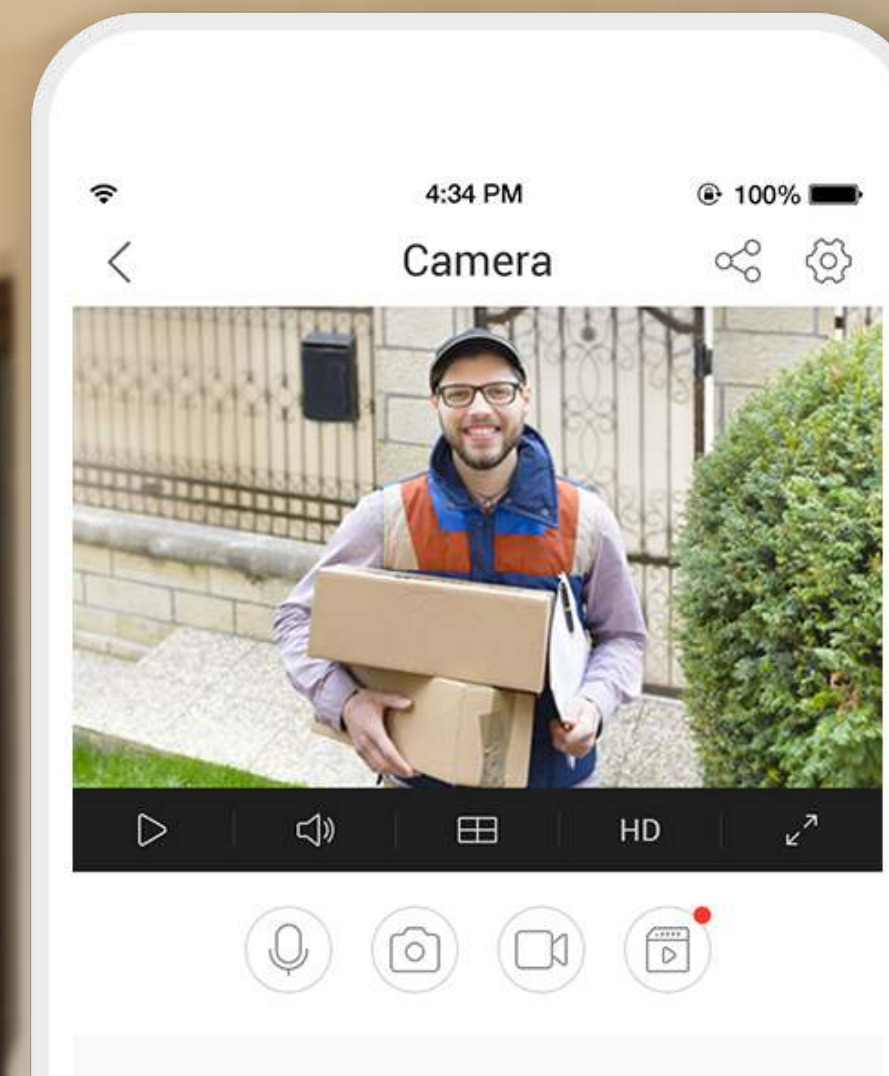

## Beliebige Orte schützen

---

Verwenden Sie die wetterfeste C3A zur Überwachung beliebiger Orte – ob drinnen oder draußen, ob bei Regen oder Sonne.

## Zusätzlicher Schutz mit exakter Erkennung

Die passive Infrarot(PIR)-Bewegungserkennung der C3A sendet Ihnen einen sofortigen Alarm mit aufgenommenen Bildern und Videos, wenn sich ein Besucher nähert. Sobald Sie C3A und WLB verbinden, alarmiert bei Auslösung sogar die WLB über eine 100-Dezibel-Sirene, um Sie daran zu erinnern, die Situation zu prüfen.

✓ Tierische Bewegung

✓ Menschliche Bewegung

✗ Vorhang-  
bewegung

✗ Insektenbewegung

✗ Lichtbewegung

## Einfache Gegensprechfunktion

Über Ihr Smartphone können Sie mit Besuchern sprechen und immer und überall hören, was geschieht.