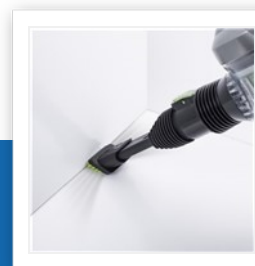

SZ-1918

Handstaubsauger

Zyklon-Prinzip - 2 in1-Funktion

Leistungsstarker Staubsauger welcher einfach in einen Handstaubsauger umgewandelt werden kann. Der ideale Staubsauger für schwer erreichbare Ecken. Inklusive Teleskopstange, hocheffizienter Bürste, Kombi-Bürste und 5m langem Kabel.

Hervorragende Reinigungsleistung	Ja
Starke Saugkraft	Ja
Art der Staubabsaugung	Beutellos
Inhalt	0,9 l
Kabellänge	5 m
Aktionsradius	6 m
Staubsauger-Zubehör	Bürste inklusive Ritzdüse Flachsaugkopf
Teleskoprohr	Ja
Rohrmaterial	Edelstahl
HEPA-Filter	Nein
Leistung	600 W