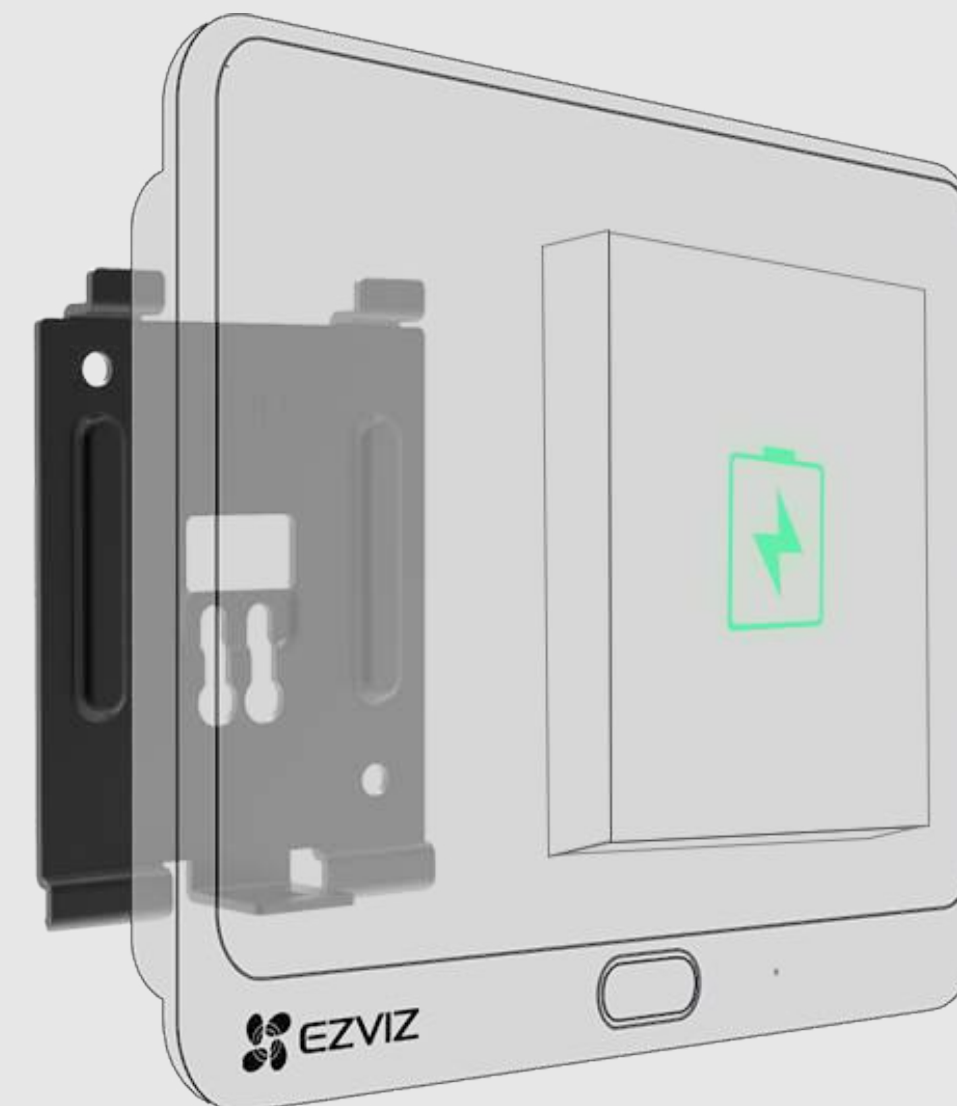

Hervorragende Sicht bei Tag und Nacht.

Sehen Sie dank eines 104° Weitwinkelobjektivs mehr und schärfer. Der DP1C erfasst auch bei Nacht bis zu 3 Meter entfernte Objekte gestochen scharf. Der intelligente Türspion wechselt automatisch zwischen Tag- und Nachtsicht immer genau dann, wenn es notwendig ist.

104°

Robustes und sicheres Gehäuse mit Zinklegierung.

Mit seiner Zinklegierung passt sich der Türspion nahtlos an jede Tür an. Die Außenkamera ist manipulationssicher und garantiert Privatsphäre. Von Außen ist es unmöglich durch die Kamera in Ihr Zuhause zu schauen.

Langanhaltender Schutz.

Ausgestattet mit einem integrierten wiederaufladbaren 4600-mAh-Lithium-Akku liefert der DP1C lange Akkulaufzeit bei minimalem Stromverbrauch.

Wir schützen Ihre Daten und Privatsphäre.