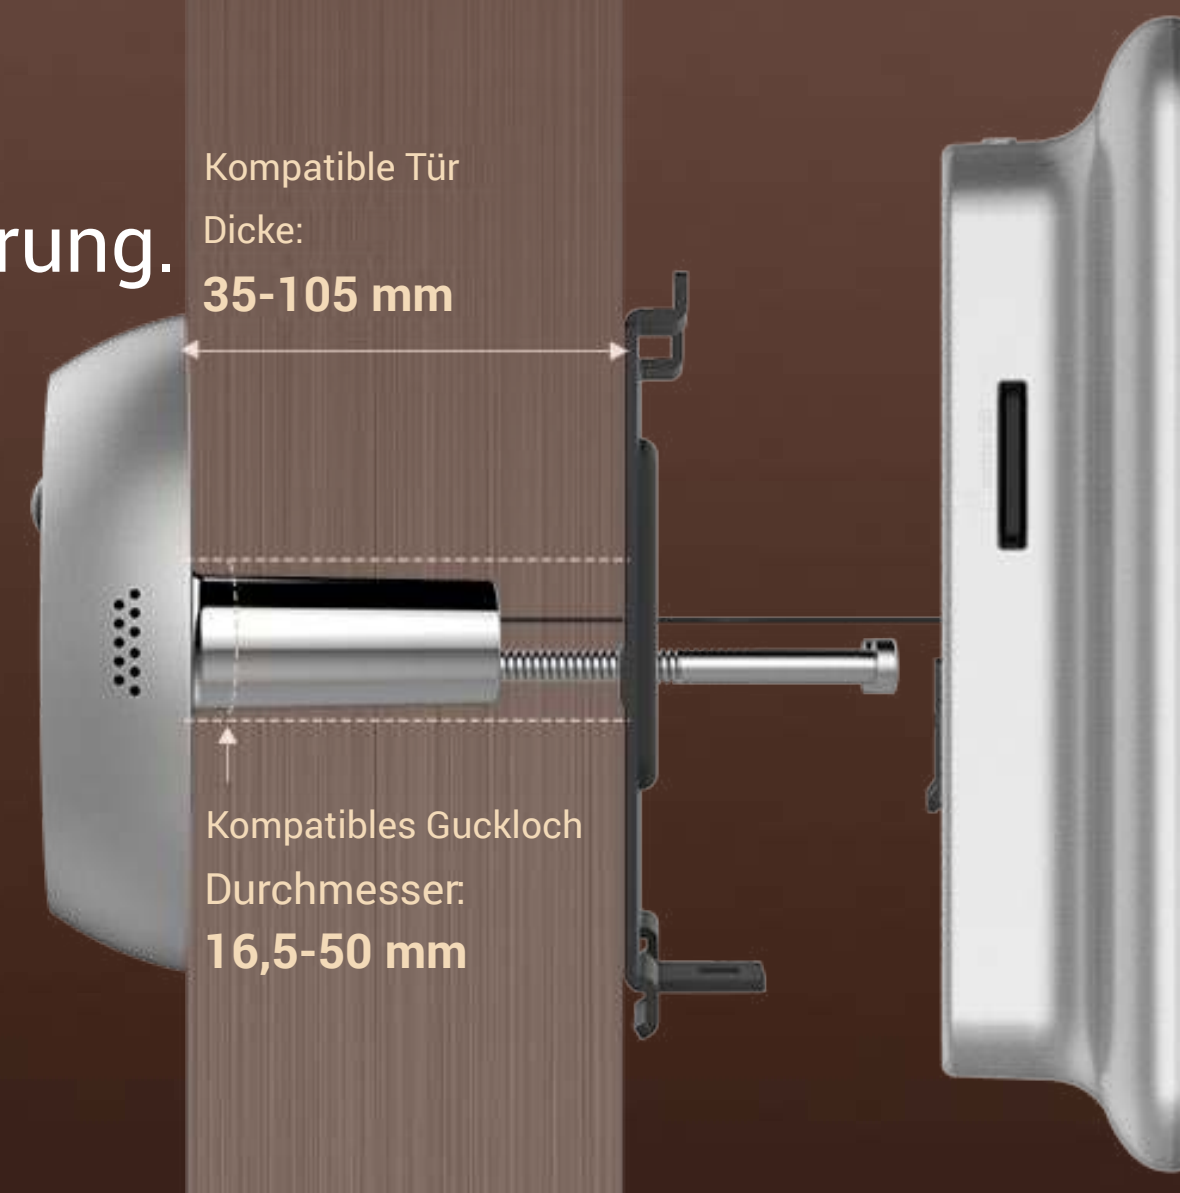

Nachtsicht
bis 3 m

WLAN 2,4 GHz

Sehen Sie in Farbe, wer vor Ihrer Tür steht.

Ausgestattet mit einem 4,3-Zoll-Farbbildschirm für die Innenseite Ihrer Eingangstür zeigt Ihnen der DP1C Türspion, wer vor Ihrer Tür steht.

Auch unterwegs Ihren Besuch sehen und sogar mit ihm sprechen

Dank integrierter Klingeltöne benachrichtigt Sie der intelligente Türspion über Besuch und zeigt auf dem Bildschirm Videos in Echtzeit. Und sogar unterwegs können Sie mit Hilfe Ihres Smartphones Ihren Besuch sehen und mit ihm sprechen.

Hervorragende Sicht bei Tag und Nacht.

Sehen Sie dank eines 104° Weitwinkelobjektivs mehr und schärfer. Der DP1C erfasst auch bei Nacht bis zu 3 Meter entfernte Objekte gestochen scharf. Der intelligente Türspion wechselt automatisch zwischen Tag- und Nachtsicht immer genau dann, wenn es notwendig ist.

104°

Robustes und sicheres Gehäuse mit Zinklegierung.

Mit seiner Zinklegierung passt sich der Türspion nahtlos an jede Tür an. Die Außenkamera ist manipulationssicher und garantiert Privatsphäre. Von Außen ist es unmöglich durch die Kamera in Ihr Zuhause zu schauen.