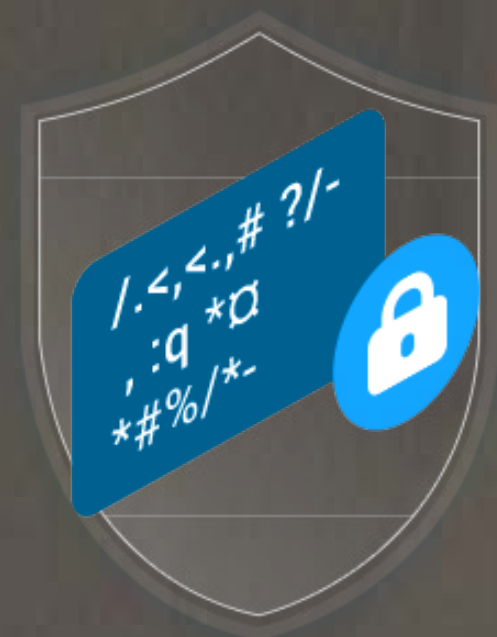

Wir schützen Ihre Daten und Privatsphäre.

Der Schutz Ihrer Daten und Privatsphäre hat für uns oberste Priorität. Die Datenübertragung zwischen dem Gerät und der EZVIZ-Cloud ist lückenlos verschlüsselt. Nur Sie haben die Schlüssel, um Ihre Daten zu entschlüsseln.

AES
128-Bit-Verschlüsselung