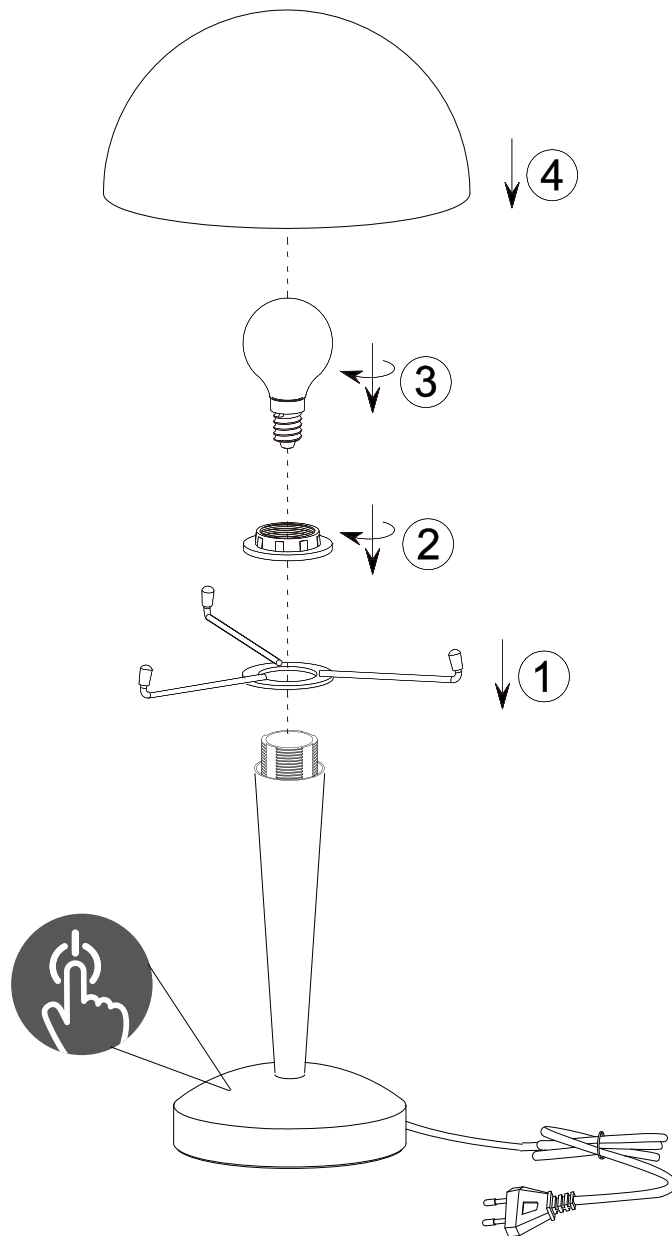

Norėdami saugiai ir teisingai sumontuoti šviestuvą vadovaukitės šia instrukcija!

**(ET) HOIATUS!**

Enne monteerimist lugege ohutusjuhised tähelepanelikult läbi!

**(DA) OBS!**

Læs sikkerhedsinformationen nøje, før du monterer produktet!

**(UK) ПОПЕРЕДЖЕННЯ!**

Перед розбиранням, будь ласка, уважно прочитайте інструкції з техніки безпеки!

230V~50Hz, 1 x E14 max.40W

[reality-leuchten.de/](http://reality-leuchten.de/)  
R59561107