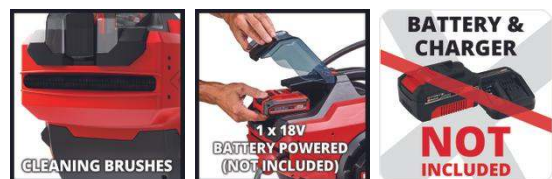

Einhell

EXPERT

POWER X-CHANGE

Akku-Schlauchtrommel (Wasser)

GE-HR 18/30 WH Li-Solo

Art.-Nr.: 4173771

Ident.-Nr.: 21013

EAN-Code: 4006825672602

Die Einhell Akku-Schlauchtrommel GE-HR 18/30 WH Li-Solo ermöglicht dank des kraftvollen 18 V Power X-Change Akkus ein automatisches Aufrollen eines Gartenschlauchs von max. 30 m 12,5 mm (1/2"). Die Schlauchführung und Reinigungsbürsten sorgen für ein sauberes Einholen des Schlauchs, während der Stopper-Ball für einen automatischen Motorstopp sorgt und Beschädigungen vorbeugt. Die Schlauchtrommel ist UV- und spritzwassergeschützt und kann stationär oder mobil genutzt werden. Die Wandhalterung und die mitgelieferten Hahnverbinder machen die Befestigung und den Anschluss einfach. Die Trommel ist um 180° schwenkbar und wird ohne Akku, Ladegerät und Gartenschlauch geliefert.

Ausstattung