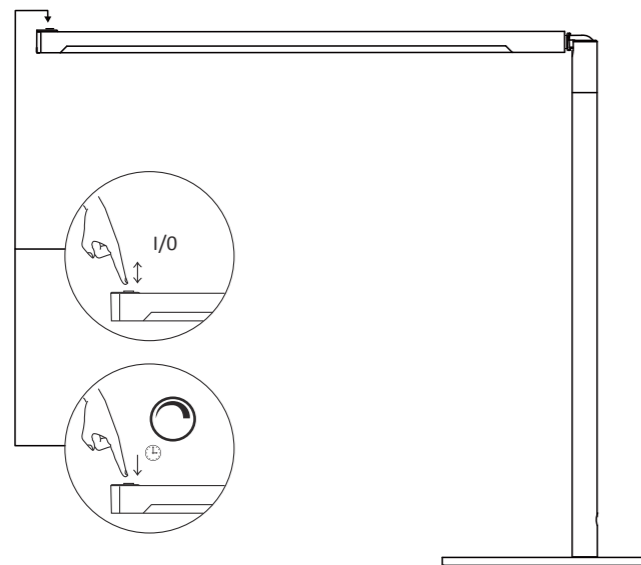

LED 4,8 W
 590 lm
 6,8 W
 510 lm
 t 20.000 h
 T_k 3.000 K
 10.000 x
 < 0,5 s

991167

230V/50Hz~

LED 1x LED-Board 24V DC/4,8W

2

3

Inside

4