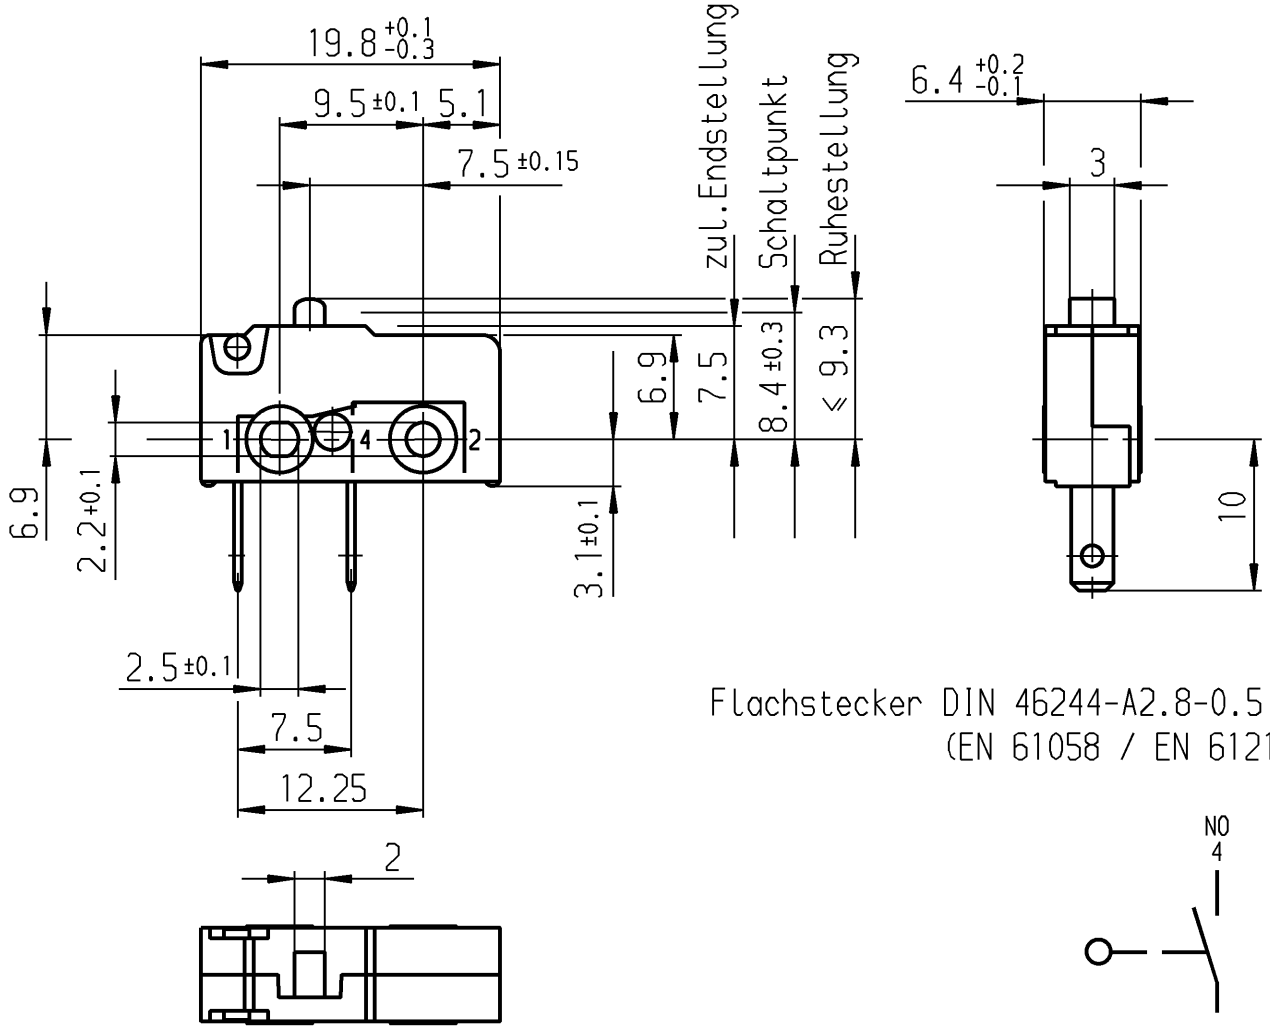

1 2 3 4

A

B

C

D

E

Flachstecker DIN 46244-A2.8-0.5
(EN 61058 / EN 61210)

Aufschrift

Ⓜ
1050 μ
5/250~
50E3 T100 **10**

5A 125-250V AC 1/10HP
R 56

Herstelljahr/-woche
nach DIN EN 60062

Schließer 1-polig

Schalt-Betätigungskraft ≤ 1.50 N
Rückschaltkraft ≥ 0.50 N
Differenzweg ≤ 0.20 mm

Schutzvermerk nach DIN 34 beachten COPYRIGHT RESERVED

Allgemeintoleranzen/UNTOLERANCED DIMENSIONS				PROJECTION		Pause COPY		Blatt von SHEET OF		Zeichn./DRAWING NO.	
Für Längen und Radien FOR LENGTHS AND RADII.		Abmaße in mm für Nennmaßbereich in mm ALL DIMENSIONS ARE IN MILLIMETRES						Original Maßstab DIN SCALE		S 1050.1122	
±		bis/UP TO 6	über/OVER 6 bis/UP TO 30	über/OVER 30	A4 2:1						
0.2		0.3				0 10 20 30 mm		gez./DRAWN BY 03.12.91 Ble		Schnappschalter	
d				i		Ersatz für/REPLACEMENT OF		MARQUARDT Marquardt GmbH, D-78604 Rietheim-Weilheim			
c				h							
b	29547	08.06.00	pfu	g							
a	22621	19.01.94	mk	f							
				e							
Ausg. ISSUE	Änderung REVISION	gez. DRAWN BY		Ausg. ISSUE	Änderung REVISION	gez. DRAWN BY					