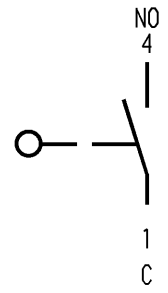

1 2 3 4

A

B

C

D

E

Flachstecker DIN 46244-A2.8-0.5
(EN 61058 / EN 61210)

Aufschrift

Ⓜ
1050 μ
5/250~
50E3 T100 **10**

5A 125-250V AC 1/10HP
R 56

Herstelljahr/-woche
nach DIN EN 60062

Schließer 1-polig

Schalt-Betätigungskraft ≤ 1.50 N
Rückschaltkraft ≥ 0.50 N
Differenzweg ≤ 0.20 mm

Schutzvermerk nach DIN 34 beachten COPYRIGHT RESERVED

Allgemeintoleranzen/UNTOLERANCED DIMENSIONS				PROJECTION		Pause COPY		Blatt von SHEET OF		Zeichn./DRAWING NO.	
Für Längen und Radien FOR LENGTHS AND RADII.		Abmaße in mm für Nennmaßbereich in mm ALL DIMENSIONS ARE IN MILLIMETRES						Original Maßstab DIN SCALE		S 1050.1122	
±		bis/UP TO 6	über/OVER 6 bis/UP TO 30	über/OVER 30	A4 2:1						
0.2		0.3				0 10 20 30 mm		gez./DRAWN BY 03.12.91 Ble		Schnappschalter	
d				i		Ersatz für/REPLACEMENT OF		MARQUARDT Marquardt GmbH, D-78604 Rietheim-Weilheim			
c				h							
b	29547	08.06.00	pfu	g							
a	22621	19.01.94	mk	f							
				e							
Ausg. ISSUE	Änderung REVISION	gez. DRAWN BY		Ausg. ISSUE	Änderung REVISION	gez. DRAWN BY					