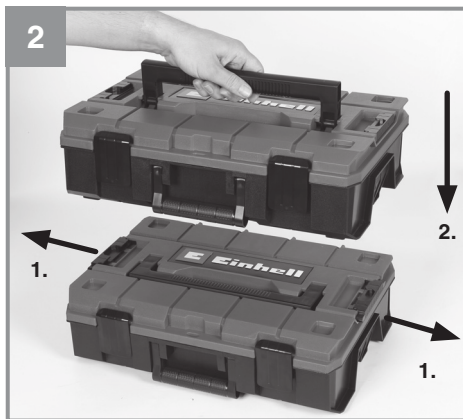

E-Case S-F incl. Dividers

Art.-Nr.: 45.400.20

I.-Nr.: 21011
EH 08/2021 (01)