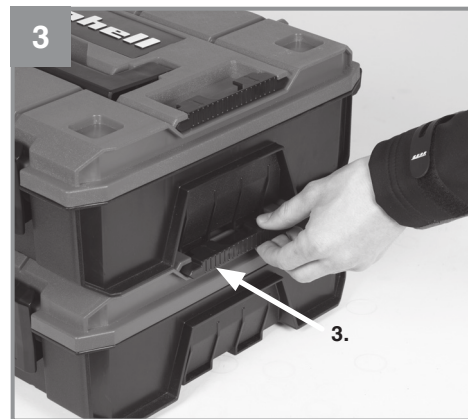

E-Case S-F incl. Dividers

Art.-Nr.: 45.400.20

I.-Nr.: 21011
EH 08/2021 (01)