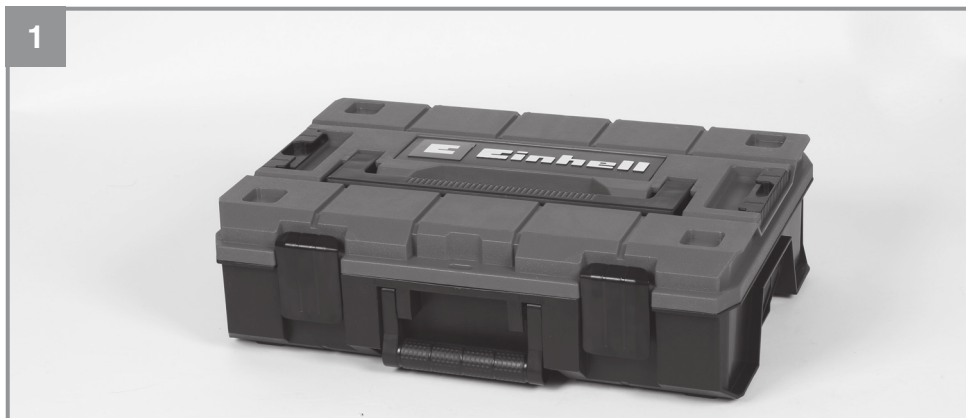

E-Case S-F incl. Dividers

Art.-Nr.: 45.400.20

I.-Nr.: 21011
EH 08/2021 (01)