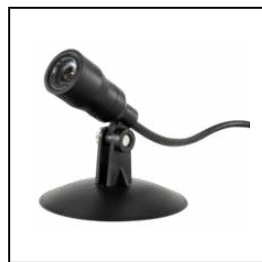

LED AUSSENSTRAHLER SET AQUA SPOT MIT ERDSPIESS 3 X 1 W, SCHWARZ

AQUA SPOT SET

Art. Nr.
2700003110

EAN
4048599108895

Typ
KM0907WS-3

STRAHLER, LEUCHTEN & ARMATUREN

- BAUART - flexible Außen- und Unterwasserbeleuchtung für Garten und Teiche, ideal als Beleuchtung von Bäumen und Pflanzen, Abmessung (LxBxH): 0 mm x 0 mm x 0 mm
- EFFIZIENT - helle Leuchtkraft von 210 lm in warmweißem Licht für eine optimale Beleuchtung
- LANGLEBIG - sparsame, nachhaltige Technologie mit LED's für ca. 40.000 h Betriebsstunden
- SCHUTZART IP44: geeignet für innen & außen
- KOMPLETT - inklusive Anschlussleitung mit einer Kabellänge von ca. 2,00 m zum Einstecken in eine übliche Steckdose, Verbindungskabel, Standfüße und Erdspieße

Leuchtenlichtausbeute	70 lm/W
Lichtfarbe	weiß
Farbtemperatur	2.800 K
Leiterquerschnitt	0,75 mm ²
Mit Lichtsensor	Ja
Mit Schutzabdeckung	Ja
Leistung	3 W
Kabeltyp	H05RN-F
Länge des Anschlusskabels	9 m
Lichtstrom	210 lm
Ausstrahlungswinkel	30 °
Anwendungsbereich	innen & außen
Farbe	Schwarz
Gewicht netto gr	1.665 g
Beschreibung	Das Außenstrahler-Set Aqua Spot mit drei einzelnen Strahler eignet sich durch seine robuste Bauform ideal für den Einsatz im Garten und Terrasse zur Beleuchtung von Bäumen oder Pflanzen. Das stabile Gehäuse ist aus bruchfestem Spezialkunststoff, konzipiert für die Anwendung im Freien und für den Einsatz im Wasser. Die energieeffiziente, fest verbaute LED-Technologie der Strahler bietet eine nachhaltige und lange Lebensdauer mit einer hervorragenden Lichtausbeute. Das Strahler-Set hat eine effektive Leuchtkraft in einem warmweißen Licht, womit eine optimale Ausleuchtung erreicht wird. Keine Installation erforderlich - im Lieferumfang befindet sich ein Netzteil zum Einstecken in eine übliche Steckdose, Verbindungskabel der einzelnen Strahler, Erdspieße und Standfüße.
Farbwiedergabeindex	70
Betriebsgerät / Netzteil: Schutzklasse	II
Betriebsgerät: Schutzart (IP)	IP67
Gehäuse IP Schutzart	IP68
Zerlegbare Lichtquelle	Ja
Energieeffizienzklasse	F