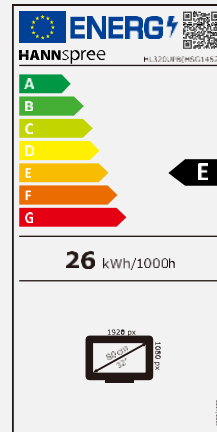

### Andere Eigenschaften

Umwelt  
freundlich

Energie  
effizient

Fernbe-  
ienung

Video  
Modes

Bildschirmgröße	80 cm / 31,5" Diagonale
Panel Typ	TFT – D-LED Backlight ADS Panel (*)
Seitenverhältnis	16:9
Auflösung (H x V)	1920 x 1080 Full HD
Helligkeit (Nativ)	300cd/m <sup>2</sup> (Nativ) - 450cd/m <sup>2</sup> (Max)
Kontrast (Nativ)	1200:1 (Nativ)
Betrachtungswinkel L/R; O/U	178° H / 178° V (CR >10)
Reaktionszeit	8 msec (Nativ)
Pixelabstand	0,364 (H) x 0,364 (V) mm
Arbeitsfläche	698,4 (H) x 392,85 (V) mm
Bildschirmfarben	16,7M Farben (8-Bits)
Horizontale Frequenz	30 ~ 75 kHz
Vertikale Frequenz	56 ~ 75 Hz
Max. Monitor Frequenz	1920 x 1080 @ 60Hz
Eingang 1	VGA
Eingang 2	HDMI 1.4 x 2
Eingang 3	USB 2.0 x 2 (5V Output; 0,5A jeweils)
Eingang 4	Audio
Eingebaute Lautsprecher	Ja, 2 x 8W, Kopfhöreranschluß
Energieverbrauch	An: 26,0W; Stand-by: 0,4W; Aus: 0,3W
Stromquelle	AC 100 ~ 240 Volt; 50 ~ 60 Hz
Produktmaße	735 x 487,6 x 210,5 mm mit Standfuß (B x H x T)
Verpackungsmaße	795 x 510 x 130 mm (B x H x T)
Netto / Brutto Gewicht	4 Kg / 5.3 Kg

VESA Aufnahme	100 x 100 mm
Monitorstandfuß	Fixed Stand
Neigbar/ Kensington Lock	- / -
Pivot / schwenkbar	- / -
Bedienelemente	Input / ▲ / ▼ / </Volume - / </Volume + / MENU / POWER
Farbeinstellungen	Normal, Warm, Cool, User Mode
Voreinstellungen	Dynamic, Standard, Movie, User Mode
Bildschirmanzeige	7 OSD Sprachen
Weitere Eigenschaften	USB Media Player / Auto-Play / Auto-Power On
Zubehör/Lieferumfang	Nicht abnehmbares Stromkabel (1,8 m); HDMI Kabel (1,5m); Fernbedienung; Garantiekarte; Standfuß; Schnellstartanleitung; 5 x M6*10mm Schrauben