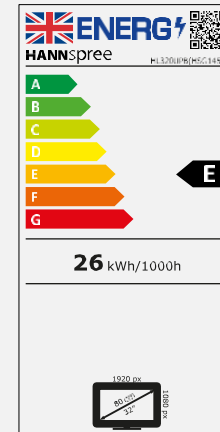

### Andere Eigenschaften

Umwelt  
freundlich

Energie  
effizient

Fernbe-  
ienung

Video  
Modes

Bildschirmgröße	80 cm / 31,5" Diagonale
Panel Typ	TFT – D-LED Backlight ADS Panel (*)
Seitenverhältnis	16:9
Auflösung (H x V)	1920 x 1080 Full HD
Helligkeit (Nativ)	300cd/m <sup>2</sup> (Nativ) - 450cd/m <sup>2</sup> (Max)
Kontrast (Nativ)	1200:1 (Nativ)
Betrachtungswinkel L/R; O/U	178° H / 178° V (CR >10)
Reaktionszeit	8 msec (Nativ)
Pixelabstand	0,364 (H) x 0,364 (V) mm
Arbeitsfläche	698,4 (H) x 392,85 (V) mm
Bildschirmfarben	16,7M Farben (8-Bits)
Horizontale Frequenz	30 ~ 75 kHz
Vertikale Frequenz	56 ~ 75 Hz
Max. Monitor Frequenz	1920 x 1080 @ 60Hz
Eingang 1	VGA
Eingang 2	HDMI 1.4 x 2
Eingang 3	USB 2.0 x 2 (5V Output; 0,5A jeweils)
Eingang 4	Audio
Eingebaute Lautsprecher	Ja, 2 x 8W, Kopfhöreranschluß
Energieverbrauch	An: 26,0W; Stand-by: 0,4W; Aus: 0,3W
Stromquelle	AC 100 ~ 240 Volt; 50 ~ 60 Hz
Produktmaße	735 x 487,6 x 210,5 mm mit Standfuß (B x H x T)
Verpackungsmaße	795 x 510 x 130 mm (B x H x T)
Netto / Brutto Gewicht	4 Kg / 5.3 Kg

VESA Aufnahme	100 x 100 mm
Monitorstandfuß	Fixed Stand
Neigbar/ Kensington Lock	- / -
Pivot / schwenkbar	- / -
Bedienelemente	Input / ▲ / ▼ / </Volume - / </Volume + / MENU / POWER
Farbeinstellungen	Normal, Warm, Cool, User Mode
Voreinstellungen	Dynamic, Standard, Movie, User Mode
Bildschirmanzeige	7 OSD Sprachen
Weitere Eigenschaften	USB Media Player / Auto-Play / Auto-Power On
Zubehör/Lieferumfang	Nicht abnehmbares Stromkabel (1,8 m); HDMI Kabel (1,5m); Fernbedienung; Garantiekarte; Standfuß; Schnellstartanleitung; 5 x M6*10mm Schrauben