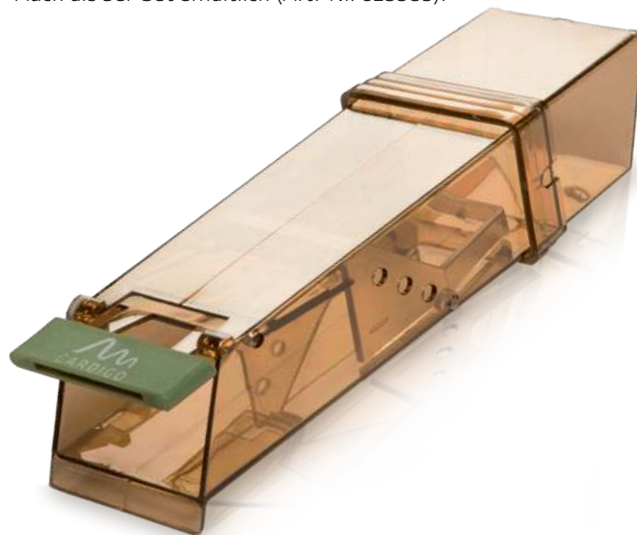

Art.-Nr. 62358

Maus-Lebendfalle

Zuverlässig, lebend, schmerzfrei

Ein Trippeln, ein Piepsen, ein Klack und die Mission Mausefang ist erfolgreich verlaufen. Sie können die Maus durch das Klar-sicht-Gehäuse sehen und sie schnell wieder an einem entfernten Ort in die Freiheit entlassen. Der eingebaute Mechanismus ist so einfach wie genial: Lläuft die Maus zum Köder hin, drückt sie den Rahmen zu Boden und die dadurch gehaltene Tür fällt zu. Die Maus bleibt am Leben, kann ausgesetzt werden und die Falle ist danach wiederverwendbar.

Wichtig: Kontrollieren Sie die Falle regelmäßig (mind. alle 2 Stunden), um das Tier nicht unnötig in Panik zu versetzen! Mäuse sind Krankheitsüberträger, weshalb ausreichender Schutz sehr wichtig ist!

Auch als 3er-Set erhältlich (Art.-Nr. 623583).

Zusätzliches Informationsangebot

- **Produktmaße:** 5,4 x 4,5 x 18 cm (B x H x T)
- **Verpackungsmaße:** 5,8 x 21,8 x 4,7 cm (B x H x T)
- **Anleitungen in den Sprachen:** DE, GB, FR, ES, IT
- **Produktbilder, Szenebilder**
- **Verpackungseinheit:** 36 Stk./Karton
- **EAN:** 4260277265328