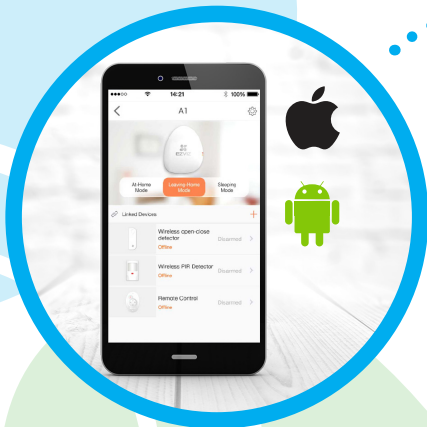

Immer alles unter Kontrolle
Sie erhalten eine Sofortnachricht, wenn ein Sensor ausgelöst wird.

Winkel von 100 Grad
Weitwinkelaufnahme des Raums

Benutzerfreundliche App
Scharfes Layout, benutzerfreundliche Merkmale

WEITWINKEL

Der T1C hat einen horizontalen Sichtwinkel von bis zu 100 Grad.

IMMER AUF DEM NEUESTEN STAND

Immer, wenn der T1C eine Bewegung erkennt, sendet der A1 eine Sofortwarnung an die App auf Ihrem Mobiltelefon. So wissen Sie, was passiert, wenn es passiert.

MERKMALE

EINFACH UND KLEIN

Der T1C hat ein ansprechendes Design und benötigt nicht viel Platz.

INTEGRIERTE EZVIZ-LÖSUNG

Der A1 kann mit EZVIZ-Kameras verbunden werden. Wenn ein Sensor ausgelöst wird, beginnt die Kamera sofort mit dem Aufzeichnen von Bildern und Videos.

FUNKTIONIERT MIT DER EZVIZ-SIRENE

Sie können die Sensoren mit einer akustischen oder Lichtsirene verbinden.

EINE APP ERLEDIGT DIE GANZE ARBEIT

Sie können alle Ihre Geräte in ein und derselben App verbinden. Die EZVIZ-App ist benutzerfreundlich und ermöglicht Ihnen das Anzeigen von vier Live-Videostreams gleichzeitig, wenn Sie Kameras haben.