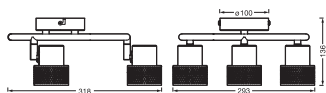

Produkteigenschaften

- Leuchtenfamilie umfasst fünf Varianten mit bis zu 4 Spot-Leuchtenköpfen
- Gehäusematerial: Metall und Kork
- Verstellbare Leuchtenköpfe

TECHNISCHE DATEN

Elektrische Daten

Nennleistung	10,20 W
Nennspannung	220...240 V
Netzfrequenz	50...60 Hz
Nennstrom	51,000 mA
Einschaltstrom	2,7 A
Einschaltstromdauer T_{h50}	600 μ s
Max. Anzahl der Leuchten Leitungsschutzschalter B16	50
Max. Anzahl der Leuchten Leitungsschutzschalter C16	88
Netzleistungsfaktor λ	0,7
Oberschwingungsgehalt	64 %
Schutzklasse	I
Betriebsart	Netzspannung

Photometrische Daten

Lichtstrom	690 lm
Gesamtlichtstrom der enthaltenen Lichtquellen	690 lm
Lichtausbeute	68 lm/W
Farbtemperatur	2700 K
Lichtfarbe (Bezeichnung)	Warm weiß
Farbwiedergabeindex Ra	90
Standardabweichung des Farbabweichs	5 sdc _m
Lichtstärke	400 cd
Flimmer-Messgröße (Pst LM)	<10 %
Messgröße für Stroboskop-Effekte (SVM)	0.3
Photobiologische Risikogruppe gemäß EN62778	RG1
Ausstrahlungswinkel	36 °

Maße & Gewicht

Länge	318,00 mm
Breite	293,00 mm
Höhe	136,00 mm
Produktgewicht	840,00 g

DECOR SPOT CORK SP 3X3.4W
927GU10

Materialien & Farben

Produktfarbe	Schwarz
Gehäusefarbe	Schwarz
Gehäusematerial	STEEL CORK
Glühdrahtprüfung nach IEC 60695-2-12	650 °C
Quecksilbergehalt der Lampe	0.0 mg