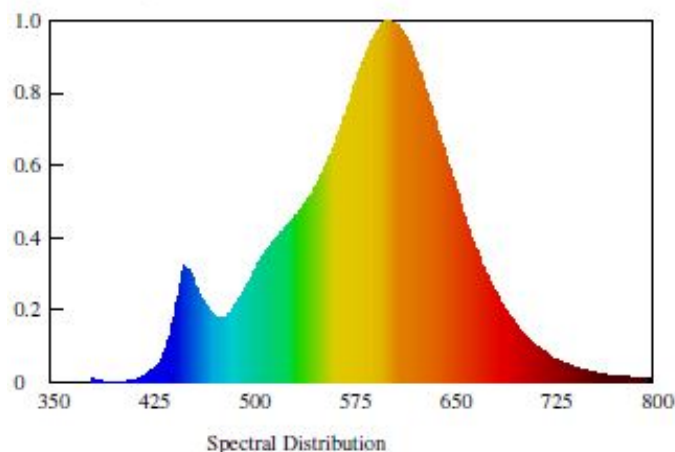

Lichtspektrum

Spectroradiometric Parameters