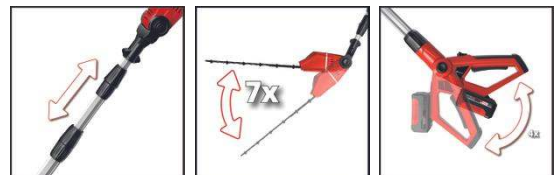

Technische Daten

- Schwertlänge Kettensäge	200 mm
- Schnittgeschwindigkeit Kettensäge	3.76 m/s
- Schnittlänge Heckenschere	400 mm
- Zahnabstand	16 mm
- Schnitte pro Minute	1700 min⁻¹