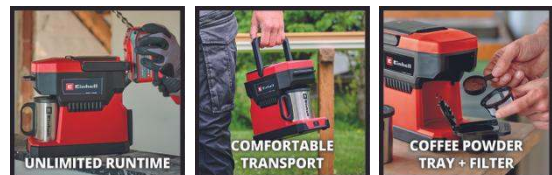

Logistische Daten

- Bruttogewicht (kg) 2.29
- Produktgewicht (kg) 1.17
- Maße Einzelverpackung 322 x 185 x 267 mm
- Stück pro Exportkarton 4 STK
- Bruttogewicht Exportkarton 9.7 kg
- Maße Exportkarton 655 x 380 x 282 mm
- Containermengen (20"/40"/40"HC) 1632 | 3360 | 3780