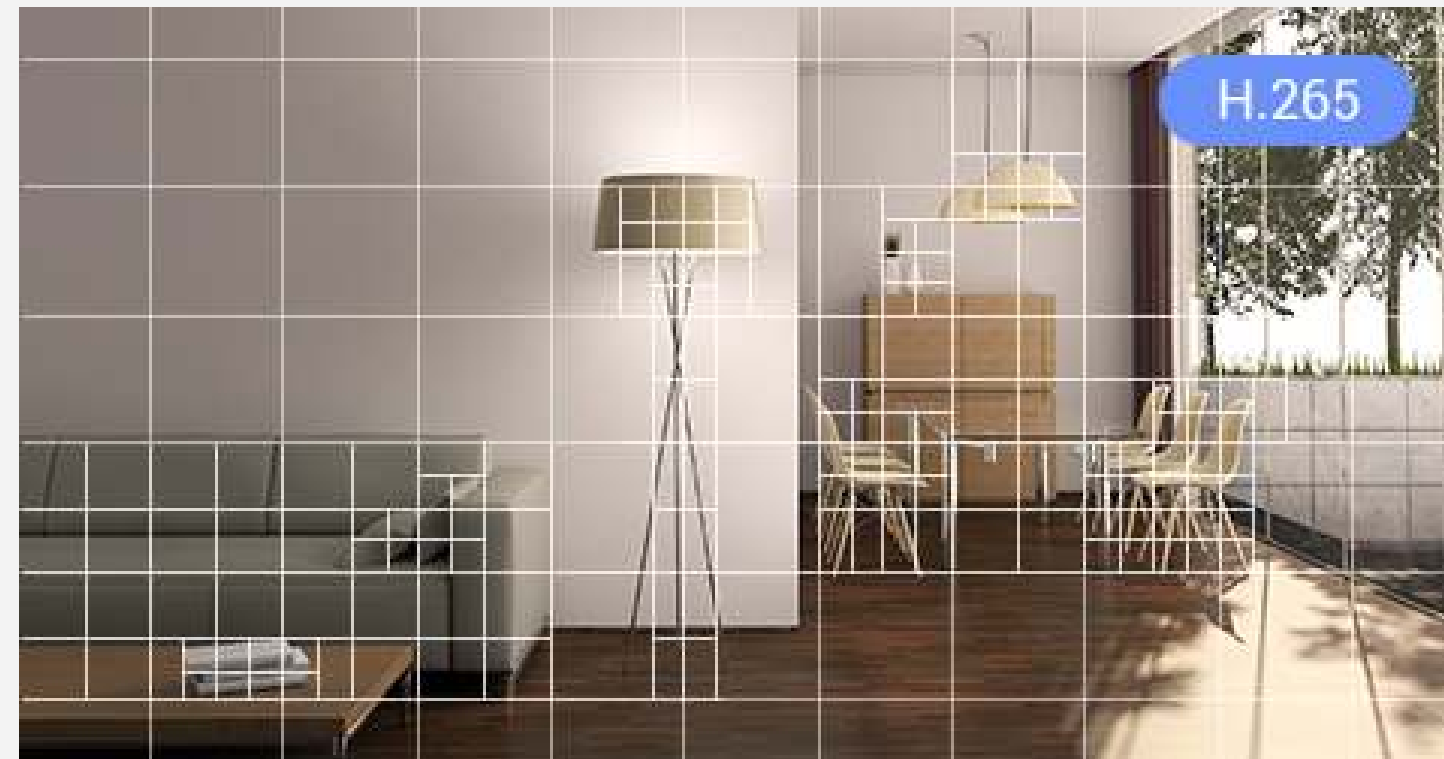

Mit einem Magnetfuß und einem intelligenten Montagesatz wird die Installation zum Kinderspiel. Sie können diese Kamera an einer beliebigen magnetischen Oberfläche montieren oder Sie mithilfe des Montagesatzes an einer Wand oder Decke befestigen - fertig. Der optimierte Montagefuß sorgt für größere Flexibilität der Kamera und ermöglicht eine noch genauere Ausrichtung des Bildwinkels.

Benötigte Bandbreite: 100%

Benötigter Speicherplatz: 100%

Benötigte Bandbreite: 50%

Benötigter Speicherplatz: 50%

Kamera

Bildsensor	1/3-Zoll-CMOS mit Progressive-Scan-Technologie
Belichtungszeit	Selbstanpassender Verschluss
Objektiv	2,8 mm, Bildwinkel: 108° (diagonal), 91° (horizontal), 50° (vertikal)
Mindestlichtstärke	0,5 Lux @(F2.2, AGC ON), 0 Lux mit IR
Objektivhalterung	M12
Tag und Nacht	IR-Sperrfilter mit automatischem Wechsel
DNR	3D DNR
Nachtsichtfunktion	12 m