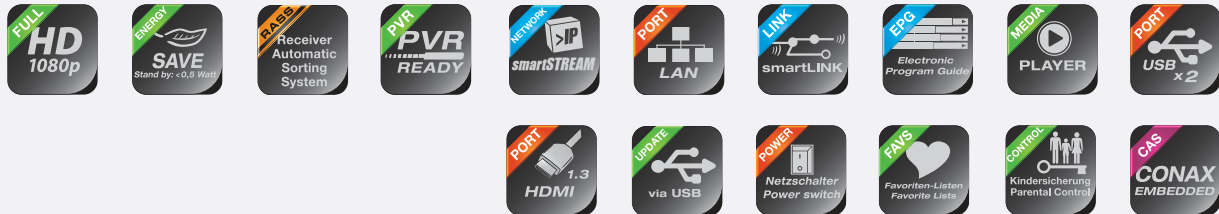

## HDTV-Kabel Receiver mit smartSTREAM-Funktion

Der mirage-Kabel-Receiver CX76 empfängt alle Radio-Programme sowie in HD-Qualität alle freien und in Conax verschlüsselten TV-Programme.

Er verfügt über die pfiffige **smartSTREAM** Funktion. Damit übertragen Sie einfach das aktuelle Fernsehprogramm vom Receiver per LAN auf einen PC oder per WLAN auf mobile Geräte, wie zum Beispiel das Smartphone oder Tablet, und nach der Installation einer App auf dem jeweiligen Endgerät können Sie an jedem beliebigen, per WLAN erreichten Ort im Haus oder Garten das aktuelle TV-Angebot genießen.

Über die beiden USB-Anschlüsse und den enthaltenen Mediaplayer können Sie Schnappschüsse aus dem letzten Urlaub, Lieblingslieder oder selbstgestellte Videos von USB-Stick oder Festplatte wiedergeben. Das integrierte Web-Radio und Youtube erlauben direkten Zugriff auf Radiostationen und Videos aus aller Welt.