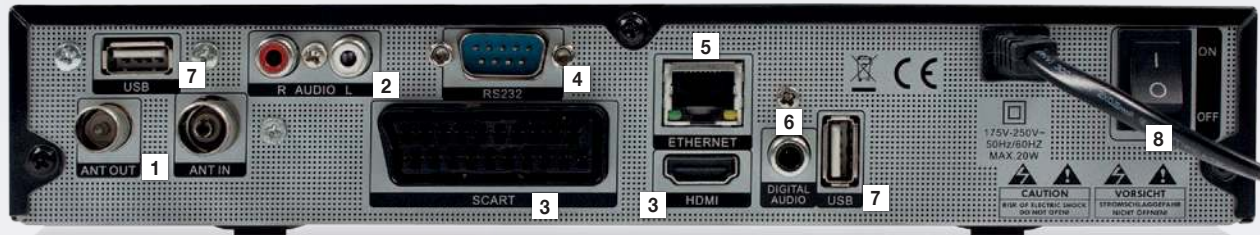

## HDTV-Kabel Receiver mit smartSTREAM-Funktion

Der mirage-Kabel-Receiver CX76 empfängt alle Radio-Programme sowie in HD-Qualität alle freien und in Conax verschlüsselten TV-Programme.

Er verfügt über die pfiffige **smartSTREAM** Funktion. Damit übertragen Sie einfach das aktuelle Fernsehprogramm vom Receiver per LAN auf einen PC oder per WLAN auf mobile Geräte, wie zum Beispiel das Smartphone oder Tablet, und nach der Installation einer App auf dem jeweiligen Endgerät können Sie an jedem beliebigen, per WLAN erreichten Ort im Haus oder Garten das aktuelle TV-Angebot genießen.

Trotz der hervorragenden Ausstattung ist der CX76 ein sparsames, umweltfreundliches und dazu einfach bedienbares Produkt.

Modell	CX76
Art.-Nr.	23-03-01-0102
Beschreibung	HDTV-Kabel-CA-Receiver
Empfang	DVB-C
Frequenzbereich	50 - 862 MHz
Anzeige	4-stelliges Display
Videoauflösung	bis 1920 x 1080p (Full HD)
Kontrollfunktion	smartLINK (systemübergreifendes Fernbedienen)
smartSTREAM	✓
Mediaplayer	✓
Anzahl Kanäle	4000
Kanallistenmanagement	RASS (Receiver Automatik Sortier System)
Kanalsortierung	HDTV / Alpha
Favoritenlisten	✓
EPG - Elektronischer Programmführer	✓
Teletext	✓
Kindersicherung	✓
Sleeptimer / Event-Timer	✓
Mehrsprachiges Menü	✓
Software Update	USB / RS232
Conditional Access	CONAX
PVR-ready	✓
Unterstützte Dateisysteme	FAT 32 / NTFS
Zubehör	Fernbedienung, Batterien, Bedienungsanleitung
Gewicht	0,9 kg
Abmessungen (B x H x T)	260 x 50 x 160 mm
1	DVB-Schnittstelle Cable In / Out
2	Analoge Audio-Ausgänge Cinch L / R
3	Video-Ausgänge HDMI / Scart
4	Service RS232 Schnittstelle
5	Netzwerkschnittstelle LAN (10/100 MBit/s)
6	Digitaler Audio-Ausgang Cinch
7	USB-Anschluss 2 x (USB 2.0)
8	Netzschalter / Stromverbrauch ✓ / Standby < 0,5 Watt
CA-Port (Vorderseite)	✓