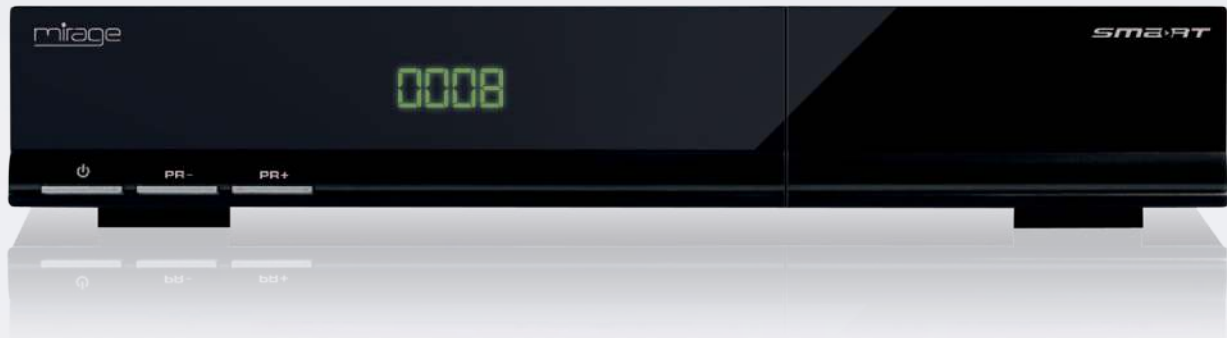

## HDTV-Kabel Receiver mit smartSTREAM-Funktion

Der mirage-Kabel-Receiver CX76 empfängt alle Radio-Programme sowie in HD-Qualität alle freien und in Conax verschlüsselten TV-Programme.

Er verfügt über die pfiffige **smartSTREAM** Funktion. Damit übertragen Sie einfach das aktuelle Fernsehprogramm vom Receiver per LAN auf einen PC oder per WLAN auf mobile Geräte, wie zum Beispiel das Smartphone oder Tablet, und nach der Installation einer App auf dem jeweiligen Endgerät können Sie an jedem beliebigen, per WLAN erreichten Ort im Haus oder Garten das aktuelle TV-Angebot genießen.

Über die beiden USB-Anschlüsse und den enthaltenen Mediaplayer können Sie Schnappschüsse aus dem letzten Urlaub, Lieblingslieder oder selbstgestellte Videos von USB-Stick oder Festplatte wiedergeben. Das integrierte Web-Radio und Youtube erlauben direkten Zugriff auf Radiostationen und Videos aus aller Welt.