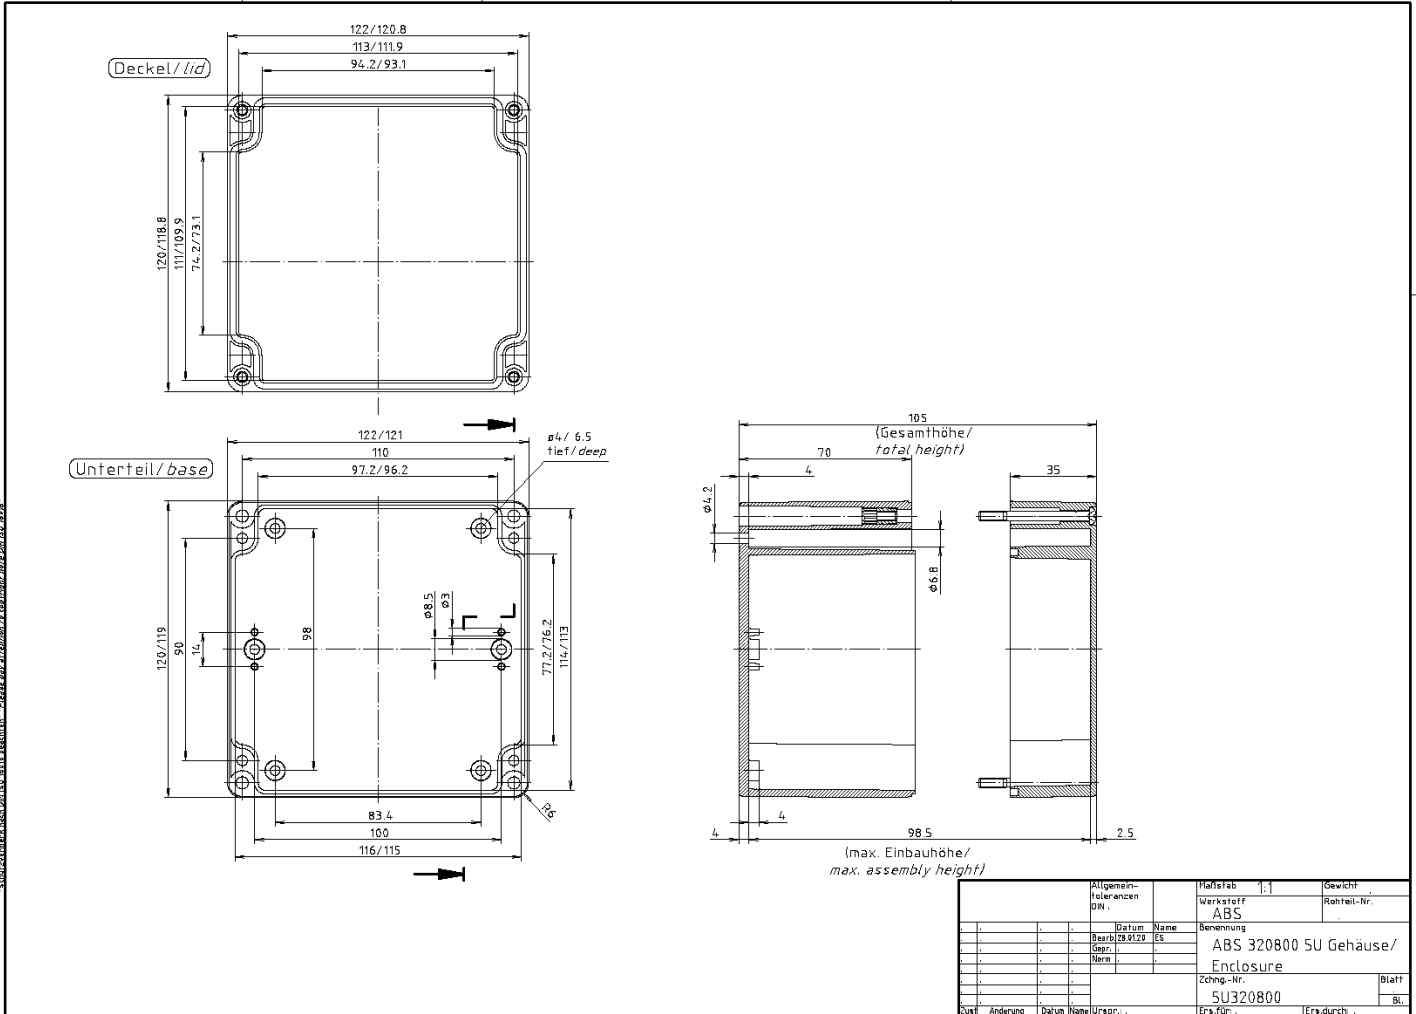

Best.Nr. 460497

EIGENSCHAFTEN:

- Werkstoff: ABS
- Farbe: Lichtgrau
- Dichtung: eingezogen
- IP-Schutz: IP65/66
- Lieferumfang: inkl. Schrauben

ATTRIBUTES:

- material: ABS
- colour: light grey
- seal: factory-assembled
- IP-Protection: IP65/66
- scope of delivery: incl. screws