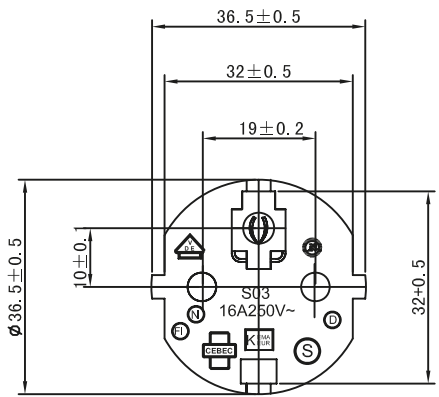

2000 mm ± 50

NK 120 T-200 2 m Textil

22

**Warmgeräte Anschlusskabel**

**Anschlüsse:**  
 Schutzkontaktstecker (Typ F, CEE 7/7),  
 Gerätebuchse C15

**Kabel:**  
 Textilmantel, H05-RN-F 3G 0,75 mm<sup>2</sup>

**Belastbarkeit:**  
 250 V~ 16/10 A

**Konformität:**  
 NSR, RoHS

**High-power connection cord**

**Connections:**  
 Safety plug (Type F, CEE 7/7),  
 device socket C15

**Cable:**  
 Textile sheath, H05-RN-F 3G 0,75 mm<sup>2</sup>

**Load capacity:**  
 250 V~ 16/10 A

**Conformity:**  
 LVD, RoHS

**Änderungen**

Änderungen		Datum	Name	Bezeichnung	Blatt
Datum	Name	gez.: 06.03.2018	tf	NK 120 T-200 2 m Textil (C15)	
		gepr.: 06.03.2018	tf		
		Norm:			
Änderungen vorbehalten / Subject to change				Zeichnungs-Nr.: 93314	von