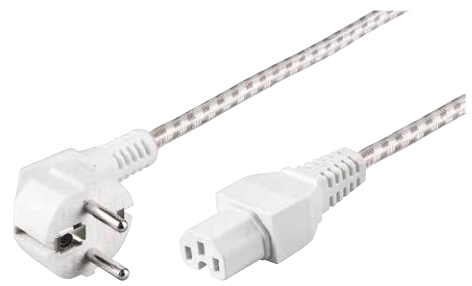

2000 mm ± 50

NK 120 T-200 2 m Textil

22

**Warmgeräte Anschlusskabel**

**Anschlüsse:**  
 Schutzkontaktstecker (Typ F, CEE 7/7),  
 Gerätebuchse C15

**Kabel:**  
 Textilmantel, H05-RN-F 3G 0,75 mm<sup>2</sup>

**Belastbarkeit:**  
 250 V~ 16/10 A

**Konformität:**  
 NSR, RoHS

**High-power connection cord**

**Connections:**  
 Safety plug (Type F, CEE 7/7),  
 device socket C15

**Cable:**  
 Textile sheath, H05-RN-F 3G 0,75 mm<sup>2</sup>

**Load capacity:**  
 250 V~ 16/10 A

**Conformity:**  
 LVD, RoHS

**Änderungen**

Änderungen		Datum	Name	Bezeichnung	Blatt
Datum	Name	gez.: 06.03.2018	tf	NK 120 T-200 2 m Textil (C15)	
		gepr.: 06.03.2018	tf		
		Norm:			
Änderungen vorbehalten / Subject to change				Zeichnungs-Nr.: 93314	von