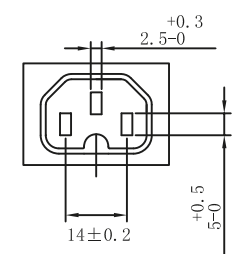

2000 mm ± 50

NK 120 T-200 2 m Textil

22

**Warmgeräte Anschlusskabel**

**Anschlüsse:**  
 Schutzkontaktstecker (Typ F, CEE 7/7),  
 Gerätebuchse C15

**Kabel:**  
 Textilmantel, H05-RN-F 3G 0,75 mm<sup>2</sup>

**Belastbarkeit:**  
 250 V~ 16/10 A

**Konformität:**  
 NSR, RoHS

**High-power connection cord**

**Connections:**  
 Safety plug (Type F, CEE 7/7),  
 device socket C15

**Cable:**  
 Textile sheath, H05-RN-F 3G 0,75 mm<sup>2</sup>

**Load capacity:**  
 250 V~ 16/10 A

**Conformity:**  
 LVD, RoHS

**Änderungen**

Änderungen		Datum	Name	Bezeichnung	Blatt
Datum	Name	gez.: 06.03.2018	tf	NK 120 T-200 2 m Textil (C15)	
		gepr.: 06.03.2018	tf		
		Norm:			
Änderungen vorbehalten / Subject to change				Zeichnungs-Nr.: 93314	von