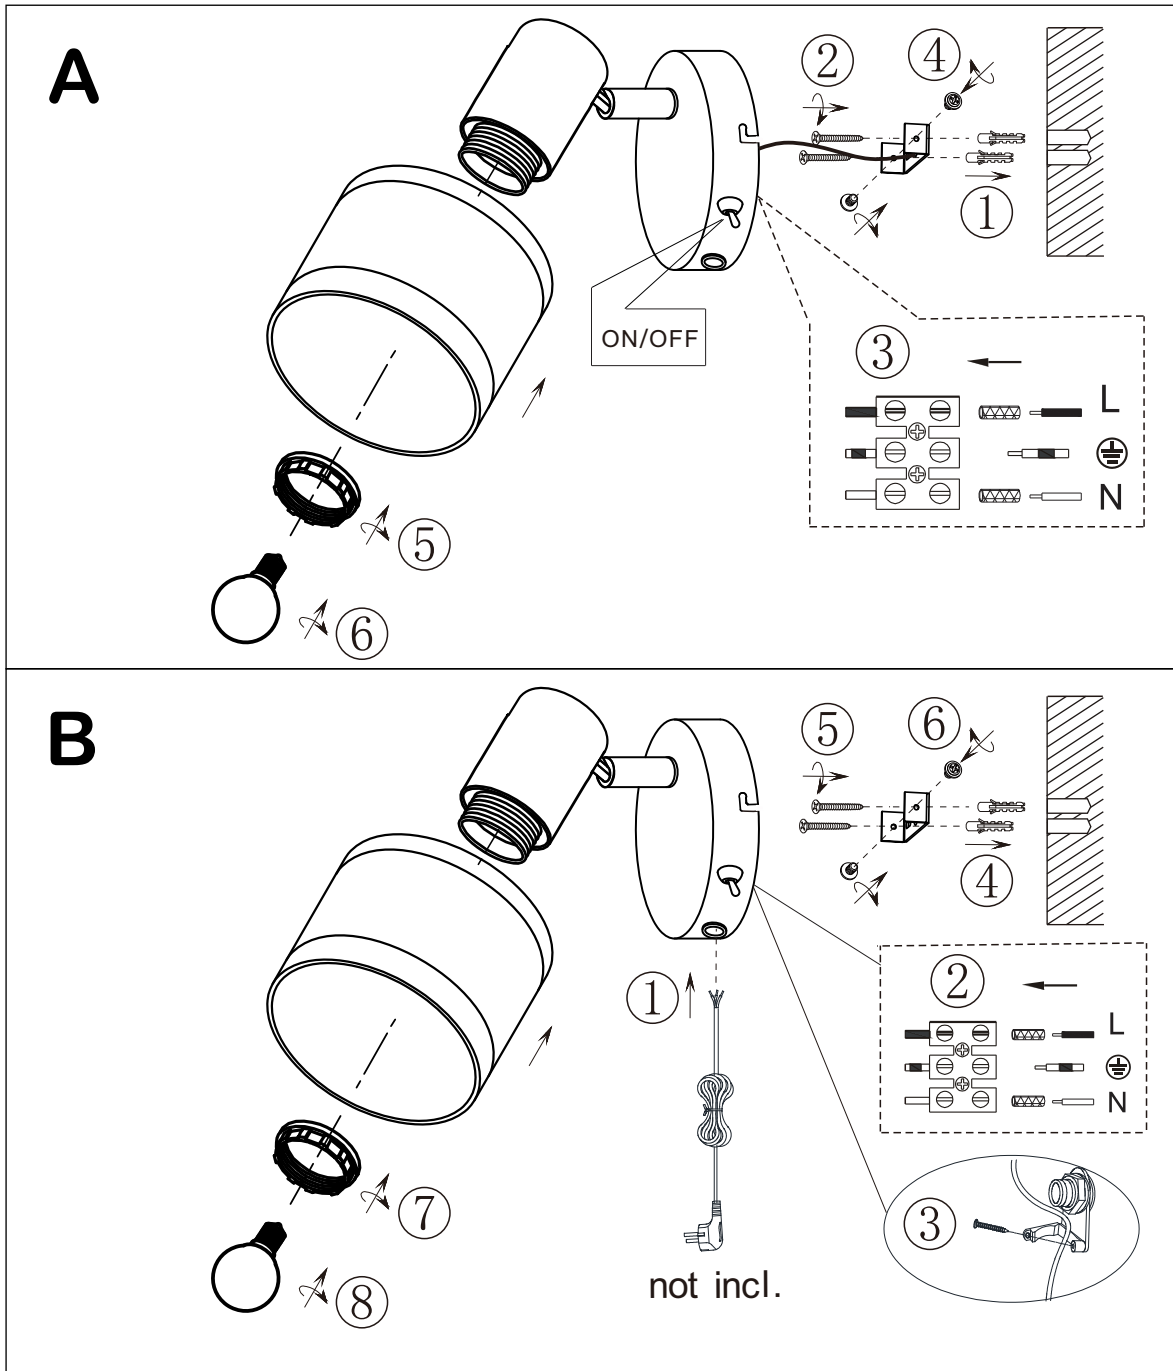

Norėdami saugiai ir teisingai sumontuoti šviestuv vadovaukitės šia instrukcija!

**(ET) HOIATUS!**

Enne monteerimist lugege ohutusjuhised tähelepanelikult läbi!

**(DA) OBS!**

Læs sikkerhedsinformationen nøje, før du monterer produktet!

**(NO) ADVARSEL!**

Les sikkerhetsinformasjonen nøye før du monterer produktet!

**(LV) UZMANĪBU!**

Pirms montāžas uzmanīgi izlasiet drošības norādījumus!

**(SR) UPOZORENJE!**

Prije početka montaže, pažljivo pročitajte sigurnosne upute!

**(UK) ПОПЕРЕДЖЕННЯ!**

Перед розбиранням, будь ласка, уважно прочитайте інструкції з техніки безпеки!

230V ~ 50Hz, 1 x E14 / max.10W

IP 20

reality-leuchten.de/  
R81551706