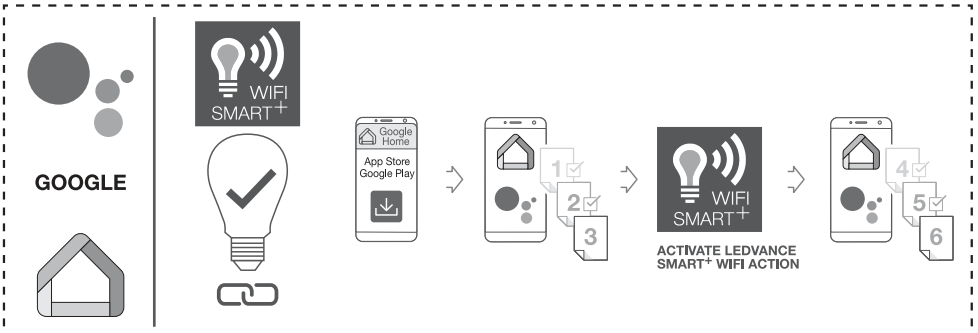

OPTIONAL

☞ Hiermit erklärt die LEDVANCE GmbH, dass die Funkanlage vom Typ LEDVANCE SMART+ den Bestimmungen der Richtlinie 2014/53/EU entspricht. Den vollständigen Text der EU-Konformitätserklärung finden Sie unter der folgenden Adresse: smartplus.ledvance.com/declaration-of-conformity. Drahtlose Funkverbindung verwendet in WiFi-Lampen-/Leuchten-/Komponenten 2412–2484 MHz, max. HF-Ausgangsleistung 16dBm

☞ Hereby, LEDVANCE GmbH declares that the radio equipment type LEDVANCE SMART+ Device is in compliance with Directive 2014/53/EU. The full text of the EU declaration of conformity is available at the following internet address: smartplus.ledvance.com/declaration-of-conformity. Wireless radio used in WiFi lamps/ luminaires/ components 2412–2484 MHz, max. RF output power 16dBm