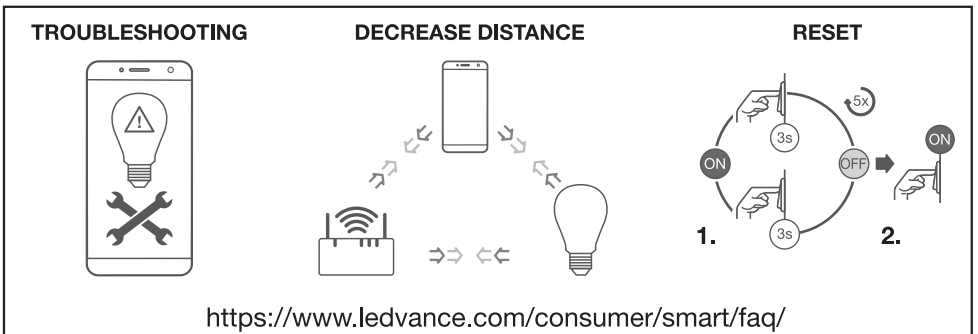

OPTIONAL

☞ Hiermit erklärt die LEDVANCE GmbH, dass die Funkanlage vom Typ LEDVANCE SMART+ den Bestimmungen der Richtlinie 2014/53/EU entspricht. Den vollständigen Text der EU-Konformitätserklärung finden Sie unter der folgenden Adresse: smartplus.ledvance.com/declaration-of-conformity. Drahtlose Funkverbindung verwendet in WiFi-Lampen-/Leuchten-/Komponenten 2412–2484 MHz, max. HF-Ausgangsleistung 16dBm