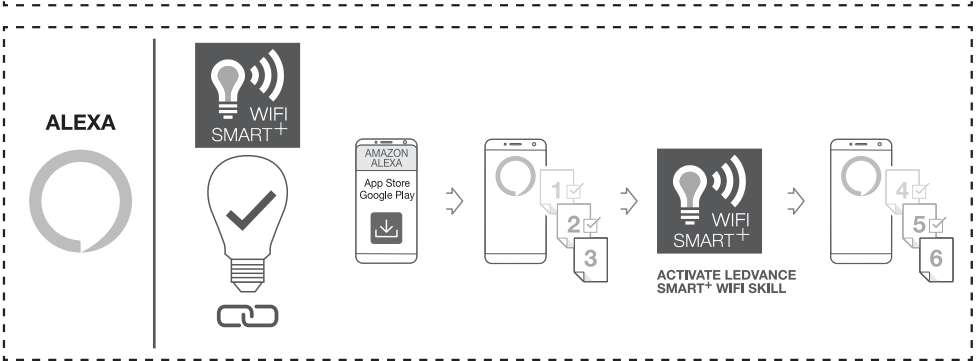

OPTIONAL

☞ Hiermit erklärt die LEDVANCE GmbH, dass die Funkanlage vom Typ LEDVANCE SMART+ den Bestimmungen der Richtlinie 2014/53/EU entspricht. Den vollständigen Text der EU-Konformitätserklärung finden Sie unter der folgenden Adresse: smartplus.ledvance.com/declaration-of-conformity. Drahtlose Funkverbindung verwendet in WiFi-Lampen-/Leuchten-/Komponenten 2412–2484 MHz, max. HF-Ausgangsleistung 16dBm

☞ Hereby, LEDVANCE GmbH declares that the radio equipment type LEDVANCE SMART+ Device is in compliance with Directive 2014/53/EU. The full text of the EU declaration of conformity is available at the following internet address: smartplus.ledvance.com/declaration-of-conformity. Wireless radio used in WiFi lamps/ luminaires/ components 2412–2484 MHz, max. RF output power 16dBm