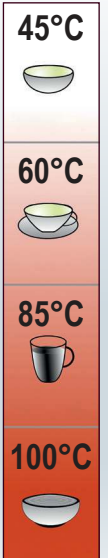

2 in 1
Tee- und Wasser-
kocher in Einem

Glas-/
Edelstahlgehäuse

Kabellos

Elektronik

PC-WKS 1167 G Glas-/Tee- und Wasserkocher

Ohne Dekoration

- > WiFi-Steuerung – bequeme Bedienung im heimischen WLAN oder über das Internet von unterwegs
- > Zusatzfunktionen über Smartphone und Tablet-PC¹⁾ durch Gratis-Download einer eigenen App²⁾ für
- > App-Zusatzfunktionen:
 - Temperaturanzeige in Echtzeit
 - Timerfunktion
 - Anzeige von Kochzeitende/Restlaufzeit
 - Teezubereitungsprogramme
 - Zieltemperatur individuell und gradgenau einstellbar (30°C–95°C)
 - Warmhaltefunktion (hält Wasser bis zu 2 Stunden auf der voreingestellten Temperatur)
- > Nahbedienungsfunktionen:
 - Schnellstart ohne Temperaturvoreinstellung (100°C)
 - Elektronische Temperatureinstellung (45°C, 60°C und 85°C) mit automatischer „Keep Warm“-Warmhaltefunktion
 - Programmierbare Warmhaltefunktion
- > BPA-frei
- > Füllmenge bis zu 1,5 Liter (10–12 Tassen)

- > Inkl. herausnehmbarem Edelstahl-Teefilter
- > Signalton bei Erreichen der vorgewählten Temperatur
- > Einfache Handhabung durch kabellose Technik – leichtes Ein- und Ausgießen
- > Dank edlem Design auch als Servierkanne geeignet
- > 360° drehbare Steckverbindung ermöglicht bequeme Bedienung für Rechts- und Linkshänder
- > Verdecktes Edelstahlheizelement
- > Transparenter Griff
- > Glas-/Edelstahlgehäuse
- > Edelstahl-Basisstation mit Kabelaufwicklung
- > Wasserbehälter aus hitzebeständigem Sicherheitsglas
- > Trockengeh-/Überhitzungsschutz
- > 220–240 V, 50/60 Hz, 1850–2200 W

Inkl. herausnehmbarem Edelstahl-Teefilter

| | | |
|------------------|-------------------|---------------------------|
| Produkt: | Artikel-Nr: | 20" / 40" / HQ-Container: |
| PC-WKS 1167 G | 501 167 | 2236 / 4774 / 5532 |
| Farbe: | Artikel-EAN: | Gerät (B x H x T): |
| Glas / Edelstahl | 4 006 160 011 678 | 215 x 255 x 195 mm |
| VE: | Exportkarton-EAN: | Verpackung (B x H x T): |
| 2 | 4 006 160 552 362 | 230 x 232 x 187 mm |