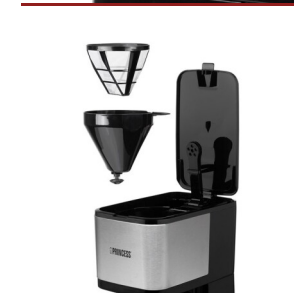

01.246031.01.001

Filterkaffeemaschine Compact 12

1,25 L Glaskanne - 750 W

Elegante und kompakte Filterkaffeemaschine, geeignet für 12 Tassen Kaffee (1,25 L). Verfügt über Anti-Tropf-System, Warmhaltefunktion, automatische Abschaltung nach 40 Minuten und Permanentfilter. Sie ist auch für den Campingbetrieb geeignet (750 W).

Inhalt	1,25 l
Geeignet für	12 Tasse(n)
Gehäusematerial	Kunststoff
Edelstahl-Akzente	Ja
Art der Kaffeekanne	Glas
Warmhaltefunktion	Ja
Automatische Abschaltzeit	40 min
Permanenter Filter	Ja
Füllmengenmarkierung	Ja
Ein-/Ausschalter mit Kontrollleuchte	Ja
Auch zum Campen geeignet	Ja
Leistung	750 W