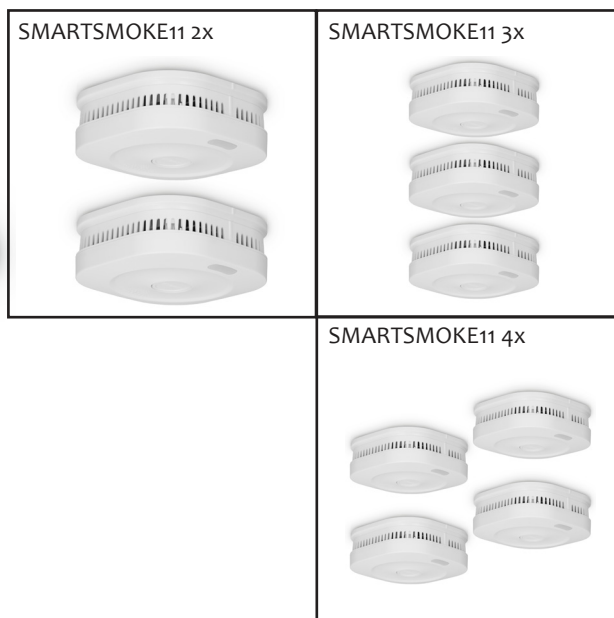

SMARTSMOKE11

WI-FI SMART SMOKE DETECTOR 10 YEARS
SMART WLAN RAUCHMELDER 10 JAHRE

Alecto

SMARTSMOKE11

EN

Wi-Fi Smart smoke detector 10 years

- Indicates signal upon detection of smoke
- Built-in lithium 10 year battery
- 10 year warranty
- Can be used in home automation scenarios
- Works on Tuya
- Control all Alecto Smart Life products with a single app
- Free Smart Life app (Android and iOS)
- Linkable for alerting and extensibility across household
- Extra loud alarm >85 dB
- Hush button: the alarm signal is temporarily stopped
- Test and reset button
- Works as standalone, also without app
- Low battery indication
- Battery level indication through app
- High quality: complies with EN14604:2005/AC:2008
- Mounting material included
- Dimensions (h x Ø) 42 x 111 mm
- Lithium battery powered (1x per unit, included)

DE

Smart WLAN Rauchmelder 10 Jahre

- Gibt bei Erkennung von Rauch Signal
- Eingebaute Lithiumbatterie mit 10 Jahren Batterielaufzeit
- 10 Jahre Garantie
- Kann auch in Hausautomatisierungsszenarien verwendet werden
- Funktioniert mit Tuya
- Steuern Sie alle Alecto Smart Life Produkte mit einer App
- Gratis Smart Life App (Android und iOS)
- Vernetzbar und erweiterbar um den gesamten Haushalt zu alarmieren
- Extra lautstarker Alarm >85 dB
- Stummschalt Taste: Stoppt das Alarmsignal vorübergehend
- Test- und Reset-Taste
- Funktioniert selbständig, auch ohne App
- Anzeige bei schwachem Batteriestand
- Batterieanzeige mit App
- Hohe Qualität: Entspricht EN14604:2005/AC:2008
- Montagematerial im Lieferumfang enthalten
- Abmessungen (H x Ø) 42 x 111 mm
- Mit Lithium-Akku betrieben (1x pro Einheit, enthalten)