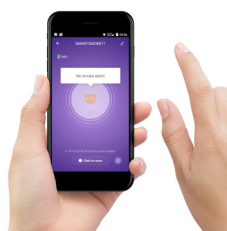

SMARTSMOKE11

WI-FI SMART SMOKE DETECTOR 10 YEARS
SMART WLAN RAUCHMELDER 10 JAHRE

Alecto

SMARTSMOKE11

EN

Wi-Fi Smart smoke detector 10 years

- Indicates signal upon detection of smoke
- Built-in lithium 10 year battery
- 10 year warranty
- Can be used in home automation scenarios
- Works on Tuya
- Control all Alecto Smart Life products with a single app
- Free Smart Life app (Android and iOS)
- Linkable for alerting and extensibility across household
- Extra loud alarm >85 dB
- Hush button: the alarm signal is temporarily stopped
- Test and reset button
- Works as standalone, also without app
- Low battery indication
- Battery level indication through app
- High quality: complies with EN14604:2005/AC:2008
- Mounting material included
- Dimensions (h x Ø) 42 x 111 mm
- Lithium battery powered (1x per unit, included)

DE

Smart WLAN Rauchmelder 10 Jahre

- Gibt bei Erkennung von Rauch Signal
- Eingebaute Lithiumbatterie mit 10 Jahren Batterielaufzeit
- 10 Jahre Garantie
- Kann auch in Hausautomatisierungsszenarien verwendet werden
- Funktioniert mit Tuya
- Steuern Sie alle Alecto Smart Life Produkte mit einer App
- Gratis Smart Life App (Android und iOS)
- Vernetzbar und erweiterbar um den gesamten Haushalt zu alarmieren
- Extra lautstarker Alarm >85 dB
- Stummschalt Taste: Stoppt das Alarmsignal vorübergehend
- Test- und Reset-Taste
- Funktioniert selbständig, auch ohne App
- Anzeige bei schwachem Batteriestand
- Batterieanzeige mit App
- Hohe Qualität: Entspricht EN14604:2005/AC:2008
- Montagematerial im Lieferumfang enthalten
- Abmessungen (H x Ø) 42 x 111 mm
- Mit Lithium-Akku betrieben (1x pro Einheit, enthalten)