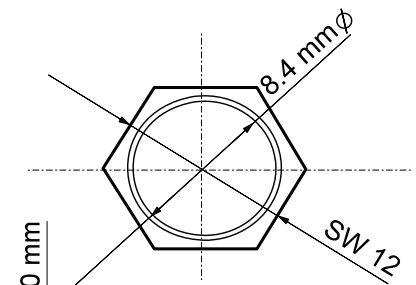

Mutter
nut

Unterlegscheibe
washer

- Klinkeneinbaubuchse - 6,35 mm - mono

- jack panel socket - 6.35 mm - mono

- offene Bauart

- open type

- RoHS konform

- RoHS compliant

Änderungen

Änderungen		Datum	Name	Bezeichnung	Blatt
Datum	Name	gez.: 24:11:2010	tf	EM 63	
		gepr.: 24:11:2010	tf		
		Norm:		Zeichnungs-Nr.: 11083	von