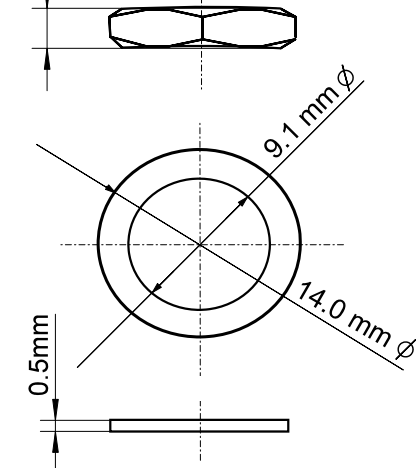

Mutter
nut

Unterlegscheibe
washer

- Klinkeneinbaubuchse - 6,35 mm - mono

- jack panel socket - 6.35 mm - mono

- offene Bauart

- open type

- RoHS konform

- RoHS compliant

Änderungen

Änderungen		Datum	Name	Bezeichnung	Blatt
Datum	Name	gez.: 24:11:2010	tf	EM 63	
		gepr.: 24:11:2010	tf		
		Norm:		Zeichnungs-Nr.: 11083	von