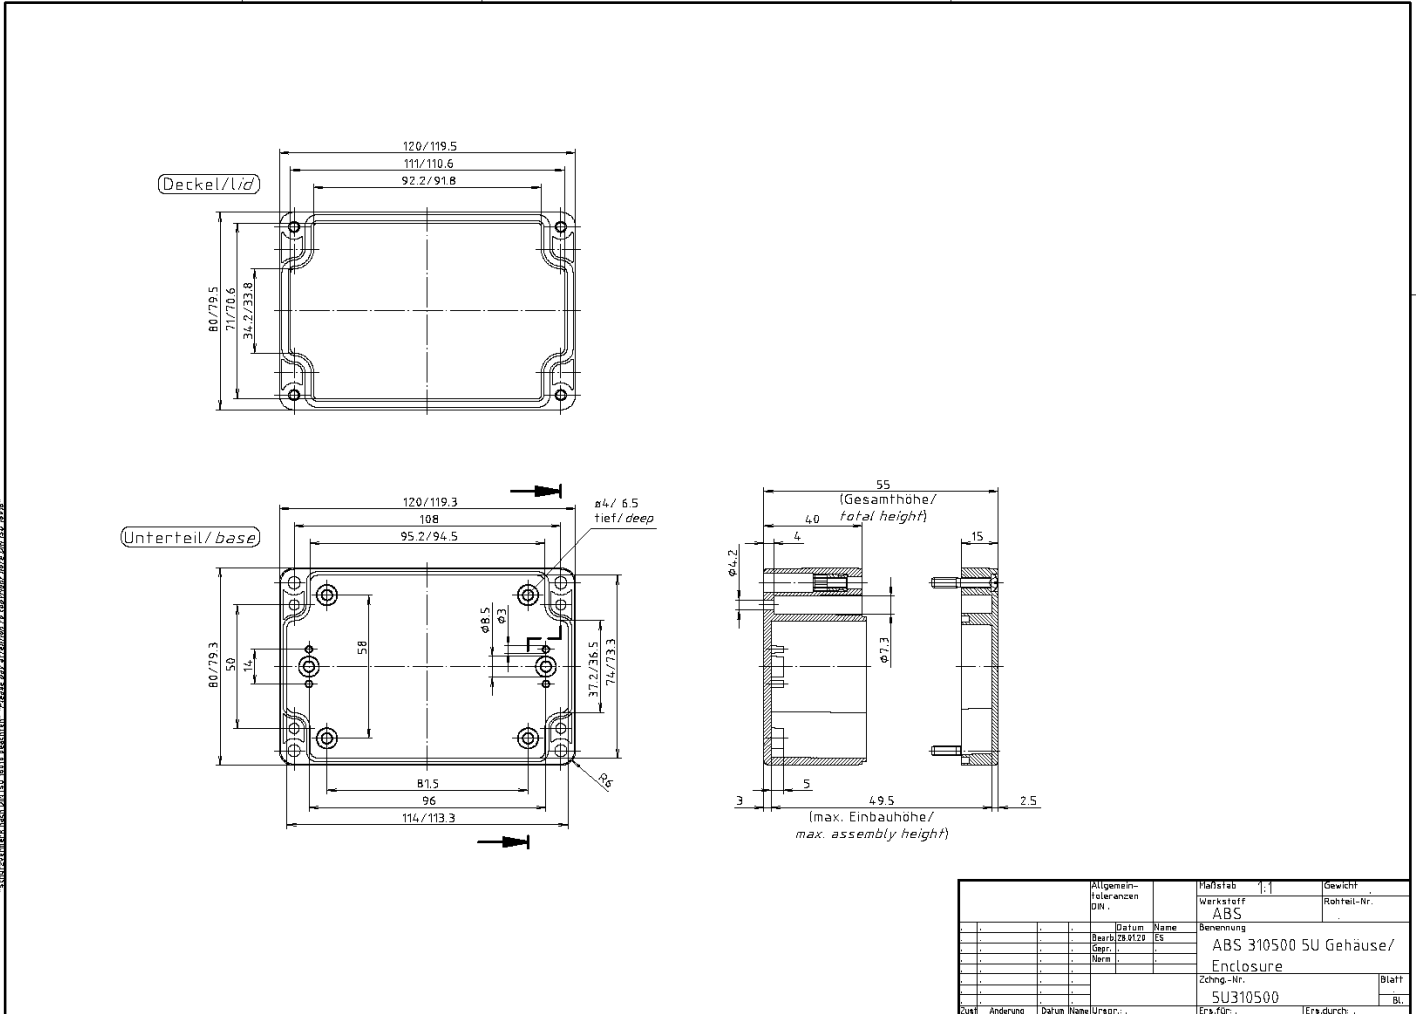

Best.Nr. 460488

EIGENSCHAFTEN:

- Werkstoff: ABS
- Farbe: Lichtgrau
- Dichtung: eingezogen
- IP-Schutz: IP65/66
- Lieferumfang: inkl. Schrauben

ATTRIBUTES:

- material: ABS
- colour: light grey
- seal: factory-assembled
- IP-Protection: IP65/66
- scope of delivery: incl. screws