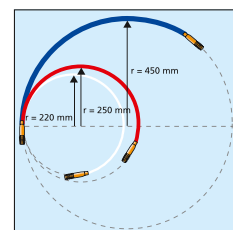

Anwendungsvideo:
Cable Scout+

Alle Komponenten des Cable Scout+ Luxus Sets im Überblick.

Cable Scout+ Basis Set.

Cable Scout+ Mini Set.

TYP	Bezeichnung	Inhalt Glasfaserstangen	Kapazität (m)	Inhalt Zubehör	Art.-Nr.
CS-SB	Basis Set - geeignet für einfache Kabelinstallationsaufgaben	10 x 1 m (weiß)	10,0 m	15 cm flexible Verlängerung (weiß), Adapter, großer Haken, Führungsöse	897-90000
CS-SD	Luxus Set - einsetzbar in aufwendigen Installationssituationen	2 x 1 m (weiß) 6 x 1 m (rot) 2 x 1 m (blau)	10,0 m	15 cm flexible Verlängerung (weiß), Ring, Adapter, großer Haken, Führungsöse, flacher und runder Führungskopf, Leuchte, Magnet	897-90001
CS-SH	Mini Set - passend für die Werkzeugtasche	1 x 40 cm (weiß) 2 x 40 cm (rot) 1 x 40 cm (blau)	1,6 m	40 cm flexible Verlängerung (weiß), runder Führungskopf, kleiner Haken, Führungsöse	897-90003

Technische Änderungen vorbehalten.

Cable Scout+ Erweiterungsstangen

Cable Scout+ Erweiterungsstangen in unterschiedlichen Durchmessern.

TYP	Inhalt Glasfaserstangen	Flexibilität	Ø D	Art.-Nr.
CS-P6	2 Erweiterungsstangen, blau, 1 m	stabil	6,0	897-90007
CS-P5	2 Erweiterungsstangen, rot, 1 m	semi-flexibel	5,0	897-90006
CS-PN	2 Erweiterungsstangen, transparent, 1 m	sehr flexibel	5,0	897-90008
CS-P4	2 Erweiterungsstangen, weiß, 1 m	flexibel	4,0	897-90005

Alle Maße in mm. Technische Änderungen vorbehalten.

Die Cable Scout+ Biegeradien im Überblick.