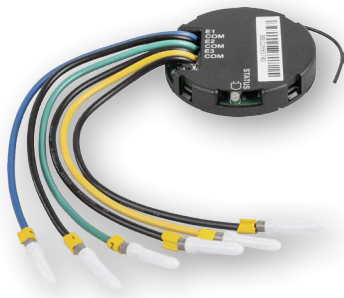

## Funk-Schalterschnittstelle 3-fach, Unterputzmontage

Artikel-Nr.: 76785  
PRODUKTEIGENSCHAFTEN

- Verdeckt installierbare Funk-Schnittstelle für bis zu drei konventionelle Wechselschalter
- Durch die flache Bauform ist eine komfortable Installation in Unterputzdosen möglich
- Direktes Anlernen aller Homematic Aktoren möglich
- Anschluss von handelsüblichen Schaltern (Wechsel- oder Kreuzschalter) aus dem Bereich der Elektroinstallation
- Stromsparende Schaltungstechnik ermöglicht lange Batterielebensdauer

### TECHNISCHE DATEN

Versorgungsspannung:	1x Lithium-Knopfzelle CR2032
Batterielebensdauer:	3 Jahre (typ.) bei 6 Betätigungen pro Tag
Schutzart:	IP20
Abmessungen (ø x H):	50 x 10 mm
Gewicht:	30 g (ohne Batterie)
Funkfrequenz:	868,3 MHz
Typ. Funk-Freifeldreichweite:	100 m

### LOGISTISCHE DATEN

Artikelnummer:	76785
EAN-Code:	4047976767854
Kurzbezeichnung:	HM-Swi-3-FM
Verpackungseinheit:	144
Maße Verpackung:	122 x 93 x 36 mm
Gesamtgewicht:	80,8 g

### LIEFERUMFANG

Funk-Schalterschnittstelle 3-fach
1x Lithium-Knopfzelle CR2032
Bedienungsanleitung in DE und EN