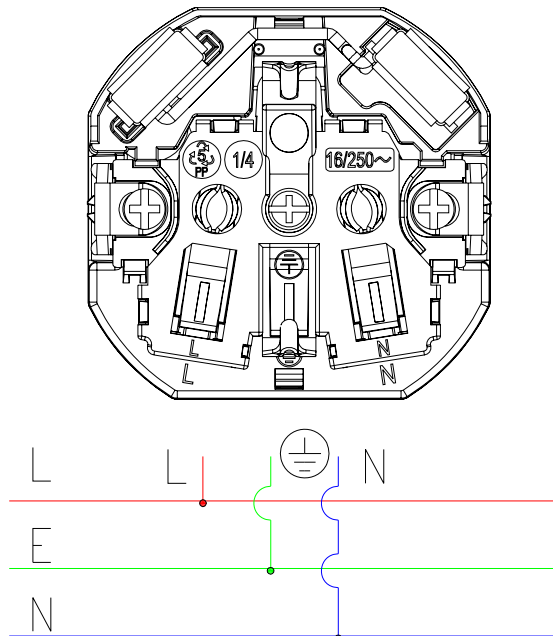

Spezifikationen:

Eingang	AC 250V, 50 Hz, 0.21A
USB Ausgang	5V, 2.1A max
Farbe	Weiß
Abmessung	80 x 80 x 54 mm
Gewicht	115g

Installation:

1. Schließen Sie die Drähte an und montieren Sie die Dose in die Wand.
2. Montieren Sie das Panel und schrauben Sie den Sockel auf die Dose.

Art.-Nr.: PA0162

Schaltkreiszeichnung:

Verpackungsinhalt:

» 1x Unterputz-Steckdose mit 2x USB-Port

Verpackungsinformationen:

- » Maße Einzelverpackung: mm
- » Gewicht Einzelverpackung: kg
- » Maße VPE: mm
- » Menge VPE: Stück
- » Gewicht VPE: kg