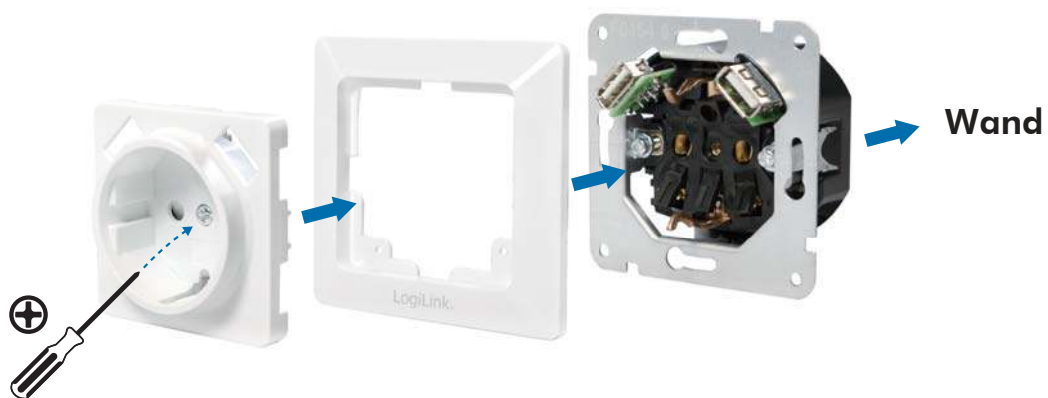

LogiLink®

Unterputz Steckdose mit 2x USB

Art.-Nr.: PA0162

Laden Sie bis zu 2 USB Geräte gleichzeitig ohne Adapter auf!
Ideal für Hotelzimmer, Restaurants, Büros oder Zuhause.

Features:

- » Stromversorgung für Mobiltelefone, digitale Produkte oder andere elektrische Geräte
- » Laden von 2 USB-Geräten und Betreiben eines normalen Gerätes
- » Standardgröße der deutschen Unterputzdose
- » Mit Kindersicherung

Spezifikationen:

Eingang	AC 250V, 50 Hz, 0.21A
USB Ausgang	5V, 2.1A max
Farbe	Weiß
Abmessung	80 x 80 x 54 mm
Gewicht	115g

Installation:

1. Schließen Sie die Drähte an und montieren Sie die Dose in die Wand.
2. Montieren Sie das Panel und schrauben Sie den Sockel auf die Dose.

Warnung

- *Nur für den Innenbereich geeignet.
- *An trockenen Orten verwenden.
- *Die Installation und Montage elektrischer Geräte darf nur von einer Elektrofachkraft durchgeführt werden!

PA0162

Made in China

Art.-Nr.: PA0162

Schaltkreiszeichnung:

Verpackungsinhalt:

» 1x Unterputz-Steckdose mit 2x USB-Port

Verpackungsinformationen:

- » Maße Einzelverpackung: mm
- » Gewicht Einzelverpackung: kg
- » Maße VPE: mm
- » Menge VPE: Stück
- » Gewicht VPE: kg