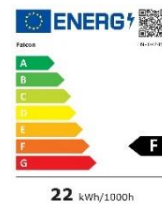

24 inch

Falcon EasyFind Traveller Kit TV Camping Set 19"

Artikelnummer: 3206-A
EAN Code: 4250768402349
VPE: 2
Gewicht ohne Verpackung: 6,10 KG
Gewicht mit Verpackung: 7,80 KG

Antenne: 517mm (L) x 277mm (B) x 58mm (H)
Gewicht: 2,70 KG

LED TV: 439 mm (L) x 52mm (B) x 268mm (H)
Gewicht: 3,40 KG

Produktmaße inkl. Verpackung:
625 (B) x 645 (T) x 345 (H) mm

Falcon EasyFind Travel Kit TV Camping Set 22"

Artikelnummer: 3207-A
EAN Code: 4250768402356
VPE: 2
Gewicht ohne Verpackung: 6,50 KG
Gewicht mit Verpackung: 8,20 KG

Antenne: 517mm (L) x 277mm (B) x 58mm (H)
Gewicht: 2,70 KG

LED TV: 503mm (L) x 52mm (B) x 305mm (H)
Gewicht: 3,80 KG

Produktmaße inkl. Verpackung:
625 (B) x 645 (T) x 345 (H) mm

Falcon EasyFind Traveller Kit TV Camping Set 24"

Artikelnummer: 3208-A
EAN Code: 4250768402363
VPE: 2
Gewicht ohne Verpackung: 6,70 KG
Gewicht mit Verpackung: 8,40 KG

Antenne: 517mm (L) x 277mm (B) x 58mm (H)
Gewicht: 2,70 KG

Falcon TV: 552mm (L) x 52mm (B) x 337mm (H)
Gewicht: 4,00 KG

Produktmaße inkl. Verpackung:
625 (B) x 645 (T) x 345 (H) mm