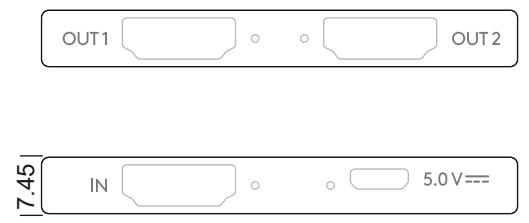

1 2 3 4 5 6 7 8 9 10 11 12 13 14

A
B
C
D
E
F
G
H
I
J

Änderungen		Datum	Name	Bezeichnung	Blatt
Datum	Name	gez.: 24.01.2023	ir	AVS HDMI Splitter 1IN/2OUT 1.4 	1/2
		gepr.: 24.01.2023	aw		
		Norm:		Zeichnungs-Nr.:	von
Änderungen vorbehalten / Subject to change				58480	

1 2 3 4 5 6 7 8 9 10 11 12 13 14

A

HDMI™-Splitter 1 auf 2 (4K @ 30 Hz)

- teilt 1x HDMI™-Eingangssignal auf 2x HDMI™-Ausgänge auf
- spiegelt sowohl Audio- als auch Videosignale parallel auf die angeschlossenen Geräte, z. B. für die gleichzeitige Projektion in verschiedenen Räumen
- LED-Anzeige signalisiert, welche Anschlüsse aktiviert sind

Anschlüsse - Eingänge: HDMI™-Buchse, Micro-USB-Buchse
 Anschlüsse - Ausgänge: 2x HDMI™-Buchse
 Eingang: 5,0 V ===, 1,0 A
 HDCP-Spezifikation: HDCP 1.4, 1.3
 Datenübertragungsrate: max. 10,2 Gbit/s
 Auflösung: max. 4K @ 30 Hz (Eingang/Ausgang: bis zu 10 m)
 Unterstützte Videoformate: 4K2K, 3D
 Farbtiefe: 8-bit
 Unterstützte HDMI™ Audioformate: Stereo, LPCM, Dolby Digital /DTS (Dolby 5.1, Dolby 7.1), Dolby-AC3, Dolby true HD Master, Dolby Atmos

Schutzklasse: III
 Gewicht: 57 g

Netzteil

Anschlüsse: Eurostecker (Typ C, CEE 7/16), USB-A-Buchse
 Eingang: 100-240 V ~, 50/60 Hz, 0,4 A max.
 Ausgang: 5,0 V ===, 1,0 A, 5,0 W max.
 Durchschnittliche Effizienz im Betrieb: 76,1 %
 Leistungsaufnahme bei Nulllast: 0,09 W
 Schutzklasse: II
 Gewicht: 57 g