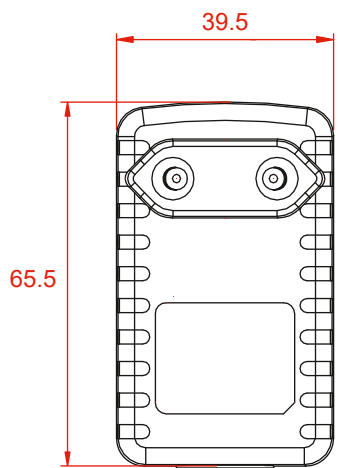

1 2 3 4 5 6 7 8 9 10 11 12 13 14

A
B
C
D
E
F
G
H
I
J

Änderungen		Datum	Name	Bezeichnung	Blatt
Datum	Name	gez.: 24.01.2023	ir	AVS HDMI Splitter 1IN/2OUT 1.4 	1/2
		gepr.: 24.01.2023	aw		
		Norm:		Zeichnungs-Nr.:	von
Änderungen vorbehalten / Subject to change				58480	

Schutzklasse: III
 Gewicht: 57 g

Netzteil

Anschlüsse: Eurostecker (Typ C, CEE 7/16), USB-A-Buchse
 Eingang: 100-240 V ~, 50/60 Hz, 0,4 A max.
 Ausgang: 5,0 V ===, 1,0 A, 5,0 W max.
 Durchschnittliche Effizienz im Betrieb: 76,1 %
 Leistungsaufnahme bei Nulllast: 0,09 W
 Schutzklasse: II
 Gewicht: 57 g