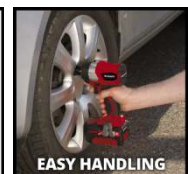

BRUSHLESS MOTOR

EASY HANDLING