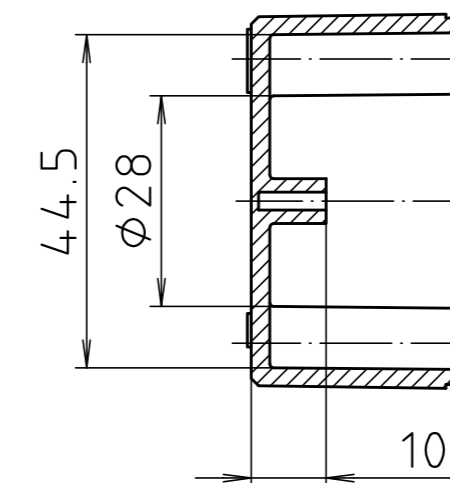

"Schutzvermerk nach DIN ISO 16016 beachten" "Please pay attention to copyright note DIN ISO 16016"

**Ausführung EM/ET 206 F /
type EM/ET 206 F**

Maßstab/ Scale: 1:1		
Zeichnungs-Nr. / Drawing-No.: 2G 5145.027.05		
Artikel / Article: EM/ET 206 EM/ET 206 F Katalogzeichnung / Catalogue drawing		
A.Nr. Alt-No.	Datum/ Date:	
3633 2964 2785 2742	22.08.02 21.04.94 01.03.93 08.01.93	
DISK: 2 500 873		
Datum/Date: 02.07.92 OK		