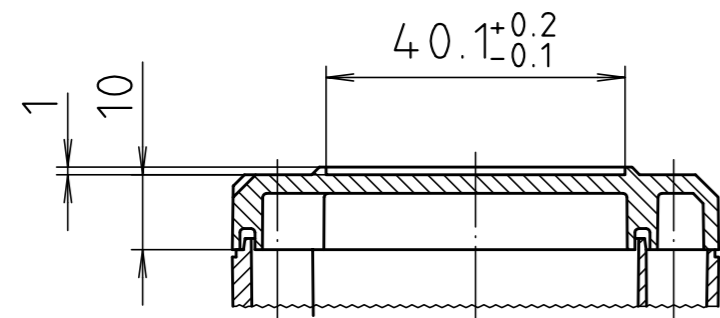

"Schutzvermerk nach DIN ISO 16016 beachten" "Please pay attention to copyright note DIN ISO 16016"

**Ausführung EM/ET 206 F /
type EM/ET 206 F**

Maßstab/ Scale: 1:1		
Zeichnungs-Nr. / Drawing-No.: 2G 5145.027.05		
Artikel / Article: EM/ET 206 EM/ET 206 F Katalogzeichnung / Catalogue drawing		
A.Nr. Alt-No.	Datum/ Date:	
3633 2964 2785 2742	22.08.02 21.04.94 01.03.93 08.01.93	
DISK: 2 500 873		
Datum/Date: 02.07.92 OK		