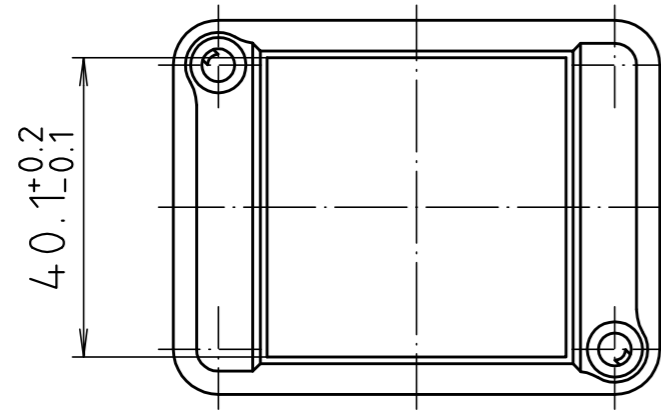

"Schutzvermerk nach DIN ISO 16016 beachten" "Please pay attention to copyright note DIN ISO 16016"

**Ausführung EM/ET 206 F /
type EM/ET 206 F**

Maßstab/ Scale: 1:1		
Zeichnungs-Nr. / Drawing-No.: 2G 5145.027.05		
Artikel / Article: EM/ET 206 EM/ET 206 F Katalogzeichnung / Catalogue drawing		
A.Nr. Alt-No.	Datum/ Date:	
3633 2964 2785 2742	22.08.02 21.04.94 01.03.93 08.01.93	
DISK: 2 500 873		
Datum/Date: 02.07.92 OK		