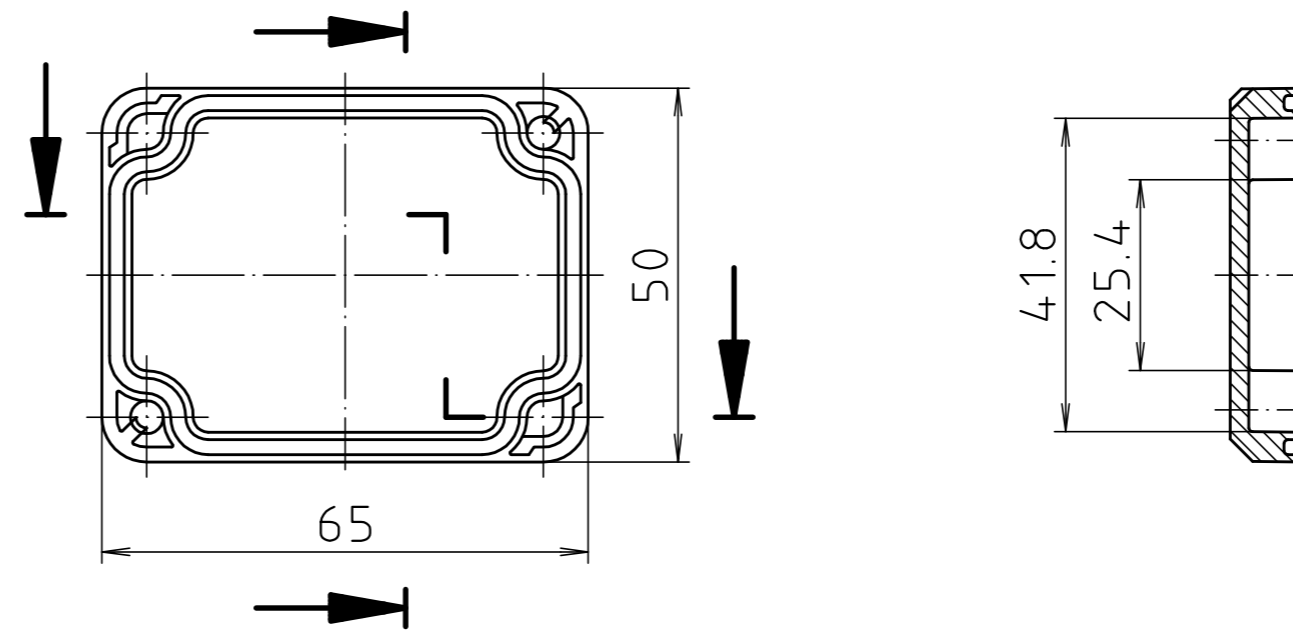

"Schutzvermerk nach DIN ISO 16016 beachten" "Please pay attention to copyright note DIN ISO 16016"

**Ausführung EM/ET 206 F /
type EM/ET 206 F**

Maßstab/ Scale: 1:1		
Zeichnungs-Nr. / Drawing-No.: 2G 5145.027.05		
Artikel / Article: EM/ET 206 EM/ET 206 F Katalogzeichnung / Catalogue drawing		
A.Nr. Alt-No.	Datum/ Date:	
3633 2964 2785 2742	22.08.02 21.04.94 01.03.93 08.01.93	
DISK: 2 500 873		
Datum/Date: 02.07.92 OK		