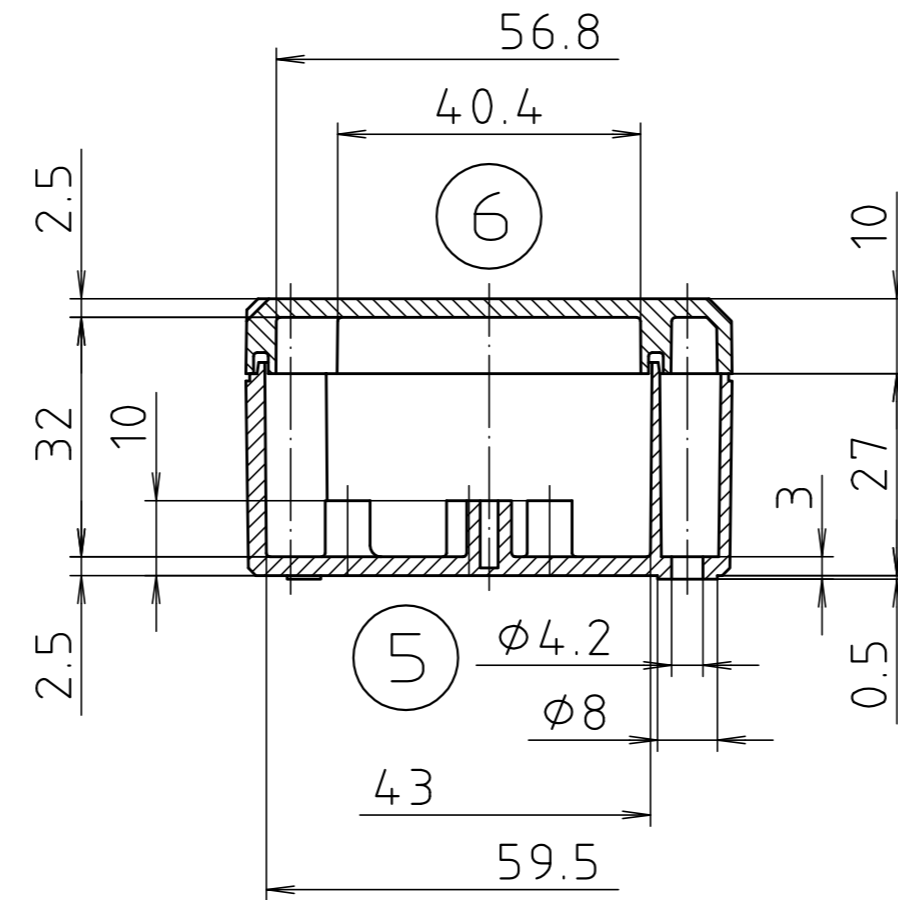

"Schutzvermerk nach DIN ISO 16016 beachten" "Please pay attention to copyright note DIN ISO 16016"

**Ausführung EM/ET 206 F /
type EM/ET 206 F**

Maßstab/ Scale: 1:1		
Zeichnungs-Nr. / Drawing-No.: 2G 5145.027.05		
Artikel / Article: EM/ET 206 EM/ET 206 F Katalogzeichnung / Catalogue drawing		
A.Nr. Alt-No.	Datum/ Date:	
3633 2964 2785 2742	22.08.02 21.04.94 01.03.93 08.01.93	
DISK: 2 500 873		
Datum/Date: 02.07.92 OK		