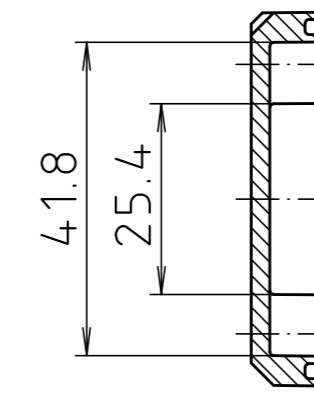

"Schutzvermerk nach DIN ISO 16016 beachten" "Please pay attention to copyright note DIN ISO 16016"

**Ausführung EM/ET 206 F /
type EM/ET 206 F**

Maßstab/ Scale: 1:1		
Zeichnungs-Nr. / Drawing-No.: 2G 5145.027.05		
Artikel / Article: EM/ET 206 EM/ET 206 F Katalogzeichnung / Catalogue drawing		
A.Nr. Alt-No.	Datum/ Date:	
3633 2964 2785 2742	22.08.02 21.04.94 01.03.93 08.01.93	
DISK: 2 500 873		
Datum/Date: 02.07.92 OK		