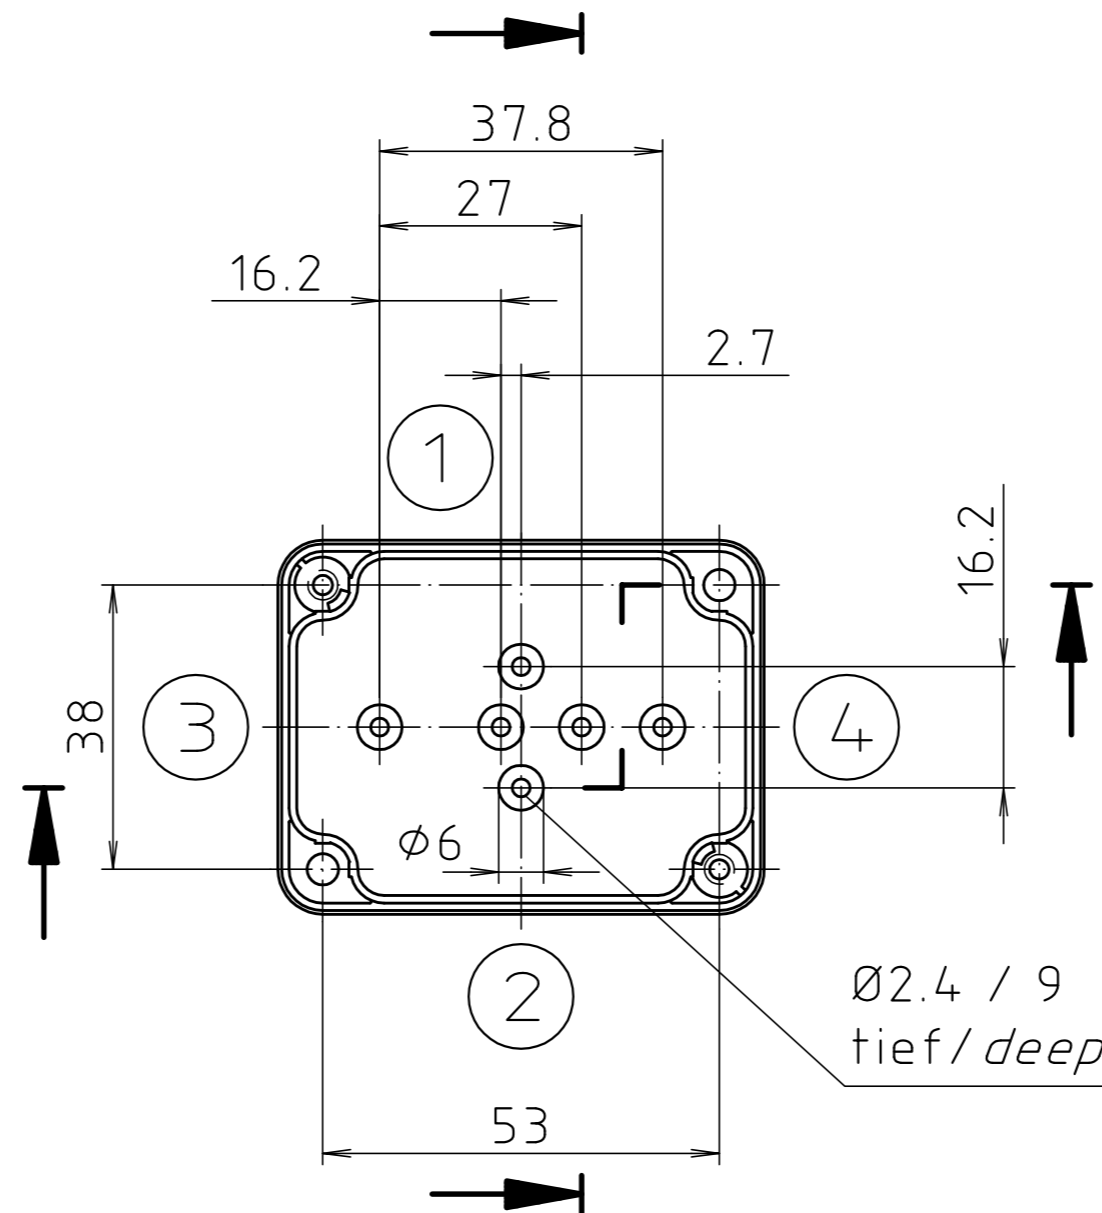

"Schutzvermerk nach DIN ISO 16016 beachten" "Please pay attention to copyright note DIN ISO 16016"

**Ausführung EM/ET 206 F /
type EM/ET 206 F**

Maßstab/ Scale: 1:1		
Zeichnungs-Nr. / Drawing-No.: 2G 5145.027.05		
Artikel / Article: EM/ET 206 EM/ET 206 F Katalogzeichnung / Catalogue drawing		
A.Nr. Alt-No.	Datum/ Date:	
3633 2964 2785 2742	22.08.02 21.04.94 01.03.93 08.01.93	
DISK: 2 500 873		
Datum/Date: 02.07.92 OK		