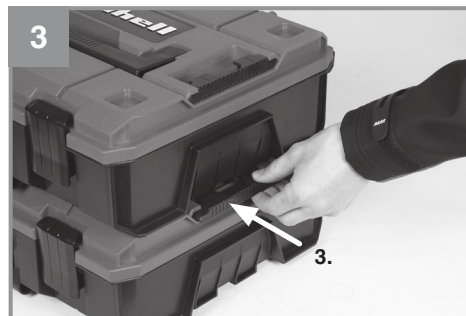

Einhell

E-Case S-F incl. Grid Foam

Art.-Nr.: 45.400.19

I.-Nr.: 21011

EH 08/2021 (01)

- 2 -