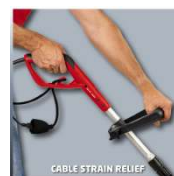

GC-ET 4530 Set

Elektro-Rasentrimmer

Art.-Nr.: 3402022

Ident.-Nr.: 11015

EAN-Code: 4006825610505

Der Elektro Rasentrimmer GC-ET 4530 ist ein praktisches und sehr leistungsstarkes Gerät, das müheloses Trimmen schwer zugänglicher Gartenbereiche für einen gepflegten Garten ermöglicht. Dank einem um 180° drehbaren und vierfach neigbaren Motorkopf zum bequemen Schneiden an senkrechten Flächen, ist das Gerät vielseitig einsetzbar. Der GC-ET 4530 verfügt über einen robusten Elektromotor. Sein stufenlos teleskopierbarer Aluminium Führungsholm mit verstellbarem Zusatzhandgriff ermöglicht eine bequeme Zweihandführung und die genaue Anpassung an die Körpergröße für ermüdungsfreies Arbeiten. Gehäuse und Zusatzhandgriff bestehen aus hochwertigem, schlagzähem Kunststoff. Lieferung inklusive 3 Stück Fadenspulen im Set.

Ausstattung

- Robuster Elektromotor
- Bequeme Zweihandführung durch verstellbaren Zusatzhandgriff
- Doppelfaden-Schnitt
- Motorkopf um 180° drehbar zum Kantenschnitt und an senkr. Flächen
- Motorkopf 4-fach neigbar
- Aluminium Führungsholm, stufenlos teleskopierbar
- Vollautomatische Fadennachführung
- Gehäuse und Zusatzgriff aus schlagzähem, hochwertigem Kunststoff
- Kantenroller zum sauberen und bequemen Kantenschnitt
- Flowerguard
- Kabelzugentlastung
- Schutzhaube
- Inklusive 3 Stück Fadenspulen im Lieferumfang

ADDITIONAL HANDLE

AUTOMATIC LINE SPOOL SYSTEM

GUIDEWHEEL

FLOWERGUARD

CABLE STRAIN RELIEF

180°

4X

TELESCOPIC

Als Sonderzubehör erhältlich

Ersatzfadenspule GC-ET 4530
Garten-Zubehör
Art.-Nr.: 3405685
EAN-Code: 4006825610680
Einhell Grey