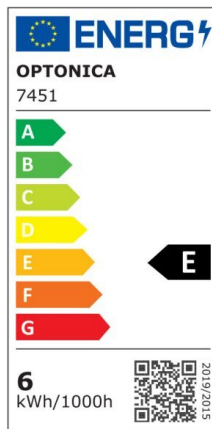

LED Wall Light White Body Square

Leistung

12W

Helle Farbe

Warm
White
(WW)

Technische Spezifikationen

Katalognummer	7457
Abstrahlwinkel	Adjustable 0°-90°
Marke	Optonica
Gehäusefarbe	White
Artikelnummer	WL12-A1
Farbcode	830
Farbbezeichnung	Warm White (WW)
Farbe vom Gehäuse	White
Korrelierte Farbtemperatur	3000K
Dimmbar	No
EAN Code	3800156674578
Energieverbrauch	12 kWh/1000h
Energieeffizienzlabel	E
Blitz, blinken, blitzen, leuchten	1320 lm
Lumen pro Watt	110lm/W
Input voltage	AC220-240V
Instant On	0.1s
IP	54
Stück pro Karton	20
Stück pro Verkaufseinheit	1
LED Type	Epistar
Lebensdauer	25 000 Hours
Lumenerwartung gegen Ende der Lebensdauer	70%
Material	Aluminium
Frei von Quecksilber, Quecksilberfrei	Yes
Ein- u.	100 000x

Ausschaltzyklen	
Betriebsfrequenz	50-60Hz
Leistung	12W
Leistungsfaktor	0.9
Verpackungsgröße	115x115x115 mm
Produktgröße	100x100x100 mm
Temperatur	-30°C / +50°C
Äquivalenzleistung	88W
Produktgewicht	713 gr.
Garantie	2 Years