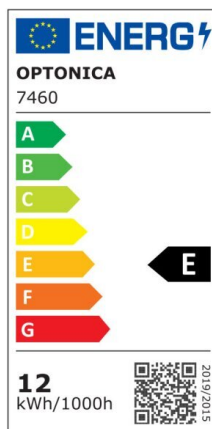

LED Wall Light White Body Square

Leistung

12W

Helle Farbe

Warm
White
(WW)

Technische Spezifikationen

Katalognummer	7457
Abstrahlwinkel	Adjustable 0°-90°
Marke	Optonica
Gehäusefarbe	White
Artikelnummer	WL12-A1
Farbcode	830
Farbbezeichnung	Warm White (WW)
Farbe vom Gehäuse	White
Korrelierte Farbtemperatur	3000K
Dimmbar	No
EAN Code	3800156674578
Energieverbrauch	12 kWh/1000h
Energieeffizienzlabel	E
Blitz, blinken, blitzen, leuchten	1320 lm
Lumen pro Watt	110lm/W
Input voltage	AC220-240V
Instant On	0.1s
IP	54
Stück pro Karton	20
Stück pro Verkaufseinheit	1
LED Type	Epistar
Lebensdauer	25 000 Hours
Lumenerwartung gegen Ende der Lebensdauer	70%
Material	Aluminium
Frei von Quecksilber, Quecksilberfrei	Yes
Ein- u.	100 000x

Ausschaltzyklen	
Betriebsfrequenz	50-60Hz
Leistung	12W
Leistungsfaktor	0.9
Verpackungsgröße	115x115x115 mm
Produktgröße	100x100x100 mm
Temperatur	-30°C / +50°C
Äquivalenzleistung	88W
Produktgewicht	713 gr.
Garantie	2 Years