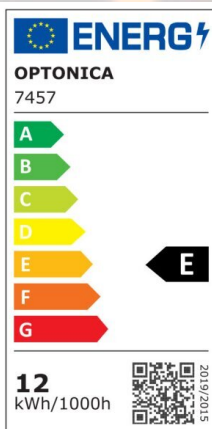

LED Wall Light White Body Square

Leistung

12W

Helle Farbe

Warm
White
(WW)

Technische Spezifikationen

Katalognummer	7457
Abstrahlwinkel	Adjustable 0°-90°
Marke	Optonica
Gehäusefarbe	White
Artikelnummer	WL12-A1
Farbcode	830
Farbbezeichnung	Warm White (WW)
Farbe vom Gehäuse	White
Korrelierte Farbtemperatur	3000K
Dimmbar	No
EAN Code	3800156674578
Energieverbrauch	12 kWh/1000h
Energieeffizienzlabel	E
Blitz, blinken, blitzen, leuchten	1320 lm
Lumen pro Watt	110lm/W
Input voltage	AC220-240V
Instant On	0.1s
IP	54
Stück pro Karton	20
Stück pro Verkaufseinheit	1
LED Type	Epistar
Lebensdauer	25 000 Hours
Lumenerwartung gegen Ende der Lebensdauer	70%
Material	Aluminium
Frei von Quecksilber, Quecksilberfrei	Yes
Ein- u.	100 000x

Ausschaltzyklen	
Betriebsfrequenz	50-60Hz
Leistung	12W
Leistungsfaktor	0.9
Verpackungsgröße	115x115x115 mm
Produktgröße	100x100x100 mm
Temperatur	-30°C / +50°C
Äquivalenzleistung	88W
Produktgewicht	713 gr.
Garantie	2 Years