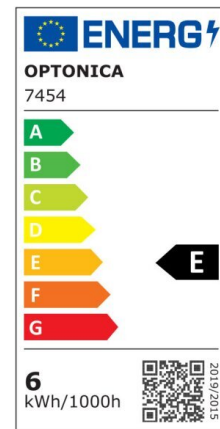

LED Wall Light White Body Square

Leistung

12W

Helle Farbe

Warm
White
(WW)

Technische Spezifikationen

Katalognummer	7457
Abstrahlwinkel	Adjustable 0°-90°
Marke	Optonica
Gehäusefarbe	White
Artikelnummer	WL12-A1
Farbcode	830
Farbbezeichnung	Warm White (WW)
Farbe vom Gehäuse	White
Korrelierte Farbtemperatur	3000K
Dimmbar	No
EAN Code	3800156674578
Energieverbrauch	12 kWh/1000h
Energieeffizienzlabel	E
Blitz, blinken, blitzen, leuchten	1320 lm
Lumen pro Watt	110lm/W
Input voltage	AC220-240V
Instant On	0.1s
IP	54
Stück pro Karton	20
Stück pro Verkaufseinheit	1
LED Type	Epistar
Lebensdauer	25 000 Hours
Lumenerwartung gegen Ende der Lebensdauer	70%
Material	Aluminium
Frei von Quecksilber, Quecksilberfrei	Yes
Ein- u.	100 000x

Ausschaltzyklen	
Betriebsfrequenz	50-60Hz
Leistung	12W
Leistungsfaktor	0.9
Verpackungsgröße	115x115x115 mm
Produktgröße	100x100x100 mm
Temperatur	-30°C / +50°C
Äquivalenzleistung	88W
Produktgewicht	713 gr.
Garantie	2 Years