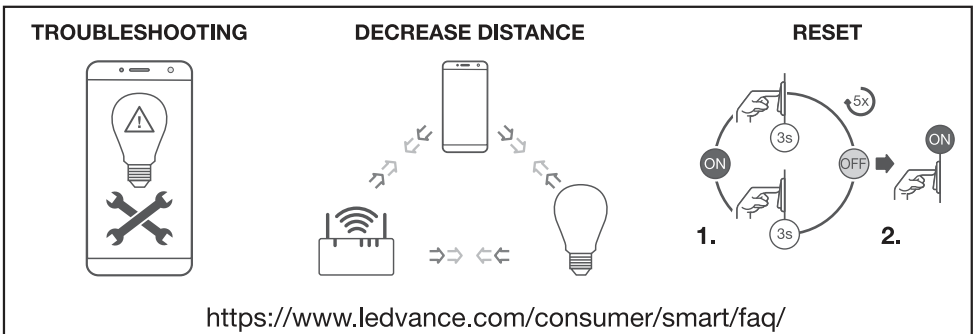

OPTIONAL

☞ Hiermit erklärt die LEDVANCE GmbH, dass die Funkanlage vom Typ LEDVANCE SMART+ den Bestimmungen der Richtlinie 2014/53/EU entspricht. Den vollständigen Text der EU-Konformitätserklärung finden Sie unter der folgenden Adresse: [smartplus.ledvance.com/declaration-of-conformity](http://smartplus.ledvance.com/declaration-of-conformity). Drahtlose Funkverbindung verwendet in WiFi-Lampen-/Leuchten-/Komponenten 2412–2484 MHz, max. HF-Ausgangsleistung 16dBm