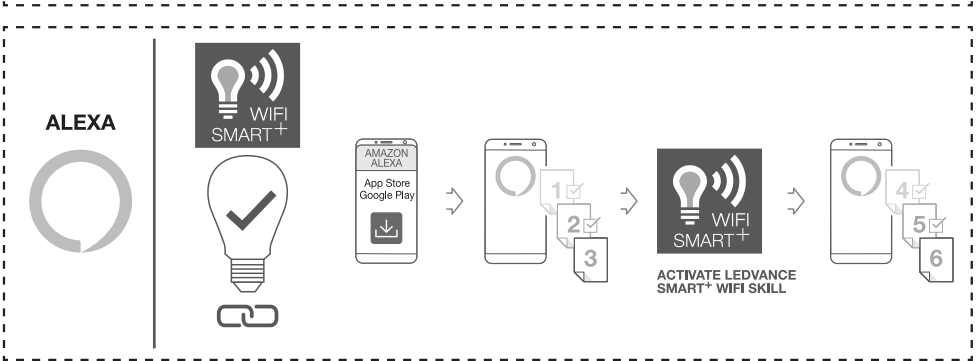

OPTIONAL

☞ Hiermit erklärt die LEDVANCE GmbH, dass die Funkanlage vom Typ LEDVANCE SMART+ den Bestimmungen der Richtlinie 2014/53/EU entspricht. Den vollständigen Text der EU-Konformitätserklärung finden Sie unter der folgenden Adresse: [smartplus.ledvance.com/declaration-of-conformity](http://smartplus.ledvance.com/declaration-of-conformity). Drahtlose Funkverbindung verwendet in WiFi-Lampen-/Leuchten-/Komponenten 2412–2484 MHz, max. HF-Ausgangsleistung 16dBm

☞ Hereby, LEDVANCE GmbH declares that the radio equipment type LEDVANCE SMART+ Device is in compliance with Directive 2014/53/EU. The full text of the EU declaration of conformity is available at the following internet address: [smartplus.ledvance.com/declaration-of-conformity](http://smartplus.ledvance.com/declaration-of-conformity). Wireless radio used in WiFi lamps/ luminaires/ components 2412–2484 MHz, max. RF output power 16dBm