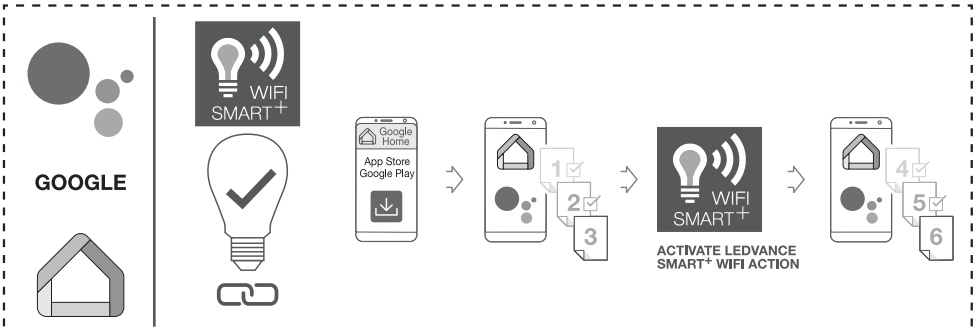

OPTIONAL

☞ Hiermit erklärt die LEDVANCE GmbH, dass die Funkanlage vom Typ LEDVANCE SMART+ den Bestimmungen der Richtlinie 2014/53/EU entspricht. Den vollständigen Text der EU-Konformitätserklärung finden Sie unter der folgenden Adresse: [smartplus.ledvance.com/declaration-of-conformity](http://smartplus.ledvance.com/declaration-of-conformity). Drahtlose Funkverbindung verwendet in WiFi-Lampen-/Leuchten-/Komponenten 2412–2484 MHz, max. HF-Ausgangsleistung 16dBm

☞ Hereby, LEDVANCE GmbH declares that the radio equipment type LEDVANCE SMART+ Device is in compliance with Directive 2014/53/EU. The full text of the EU declaration of conformity is available at the following internet address: [smartplus.ledvance.com/declaration-of-conformity](http://smartplus.ledvance.com/declaration-of-conformity). Wireless radio used in WiFi lamps/ luminaires/ components 2412–2484 MHz, max. RF output power 16dBm