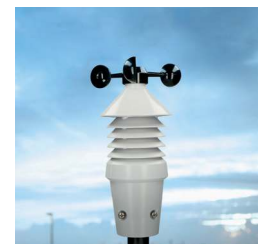

WS-3400

PROFESSIONAL WEATHER STATION WITH WIRELESS SENSOR

PROFESSIONELLE WETTERSTATION MIT KABELLOSEM AUSSSENSOR

Alecto

Professional weather station with wireless sensor

- Easy to read backlit display 5.5" / 14 cm
- Wireless outdoor sensor (range up to 30 meter)
- Equipped with sensors for registration of:
 - Temperature (indoor and outdoor)
 - Humidity (indoor and outdoor)
 - Wind speed
- Calculates wind chill, heat index and dew point
- Wind speed, humidity and temperature alarm
- Memory lowest and highest measured values
- Animated weather forecast with easy to read icons
- Always the right time (DCF controlled clock/RCC)
- Displays date and time
- Alarm clock with snooze
- Can be placed on flat surface or wall mount

Professionelle Wetterstation mit kabellosem Außensensor

- Gut lesbares Display mit Hintergrundbeleuchtung 5.5" / 14 cm
- Kabelloser Außensensor (Reichweite: bis zu 30 Meter)
- Die Sensoren registrieren folgende Werte:
 - Temperatur (innen und außen)
 - Luftfeuchtigkeit (innen und außen)
 - Windgeschwindigkeit
- Berechnet die Empfindungstemperatur, den Hitzeindex und den Taupunkt
- Temperatur-, Luftfeuchtigkeits- und Windgeschwindigkeitalarm
- Speicherung der niedrigsten und höchsten Messwerte
- Animierte Wettervorhersage mit leicht lesbaren Symbolen
- Zeigt immer die richtige Zeit an (Funkgesteuerte Uhr)
- Datums- und Uhrzeitsanzeige
- Wecker mit Schlummerfunktion
- Geeignet zum Aufstellen oder Aufhängen