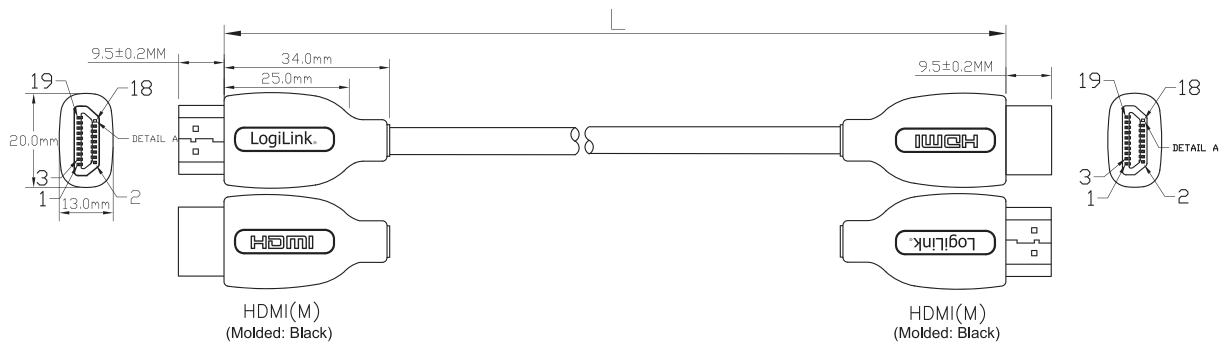

Features:

- » Connector 1: HDMI (Type A) 19-pin male
- » Connector 2: HDMI (Type A) 19-pin male
- » Bare copper wiring with gold-plated shielded connectors
- » Supports Ethernet, 3D, 4K video and Audio Return Channel (ARC)
- » Support video resolutions: 480i, 480p, 720p, 1080i, 1080p, 1440p, 2160p
- » Max Data Transfer: Type A: 8.16 Gbit/s
- » Color: Black

Art-No.	Cable Length	EAN Code
CH0076	0.2m	4052792040555
CH0035	1m	4052792008081
CH0036	1.5m	4052792008098
CH0037	2m	4052792008104
CH0038	3m	4052792008111
CH0039	5m	4052792008128
CH0045	7.5m	4052792044911
CH0053	10m	4052792000818
CH0054	15m	4052792000825
CH0055	20m	4052792000832

Art. No.: CH0035
CH0036
CH0037
CH0038
CH0039

CH0045
CH0053
CH0054
CH0055
CH0076

Package Content:

» 1 x High Speed HDMI Cable

Package Information:

Art-No.	Packing Dimension	Packing Weight	Carton Dimension	Carton Q'ty	Carton Weight
CH0035	100 x 200 x 6mm	0.057kg	440 x 330 x 220mm	200pcs	12.1kg
CH0036	180 x 230 x 6mm	0.072kg	450 x 340 x 280mm	200pcs	15.1kg
CH0037	180 x 230 x 6mm	0.088kg	450 x 340 x 280mm	150pcs	14kg
CH0038	180 x 230 x 6mm	0.120kg	440 x 330 x 220mm	100pcs	12.8kg
CH0039	300 x 420 x 6mm	0.199kg	455 x 330 x 180mm	80pcs	16.7kg
CH0045	190 x 300 x 6mm	0.440kg	440 x 330 x 220mm	20pcs	9.5kg
CH0053	280 x 360 x 6mm	0.550kg	450 x 340 x 280mm	20pcs	12kg
CH0054	280 x 360 x 6mm	1.170kg	440 x 330 x 220mm	10pcs	12.4kg
CH0055	280 x 360 x 6mm	2kg	440 x 330 x 220mm	5pcs	11kg
CH0076	100 x 200 x 6mm	0.025kg	450 x 340 x 280mm	500pcs	16.2kg