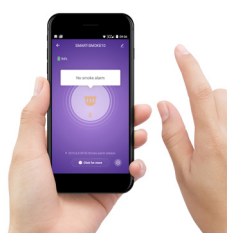

SMART-SMOKE10

ZIGBEE SMART SMOKE DETECTOR
SMART ZIGBEE RAUCHMELDER

Alecto

EN

Zigbee Smart smoke detector

- Indicates signal upon detection of smoke
- Linkable for alerting and extensibility across household
- Connect to Zigbee gateway (SMART-BRIDGE10)
- Extra loud alarm >85 dB
- Hush button: the alarm signal is temporarily stopped
- Test and reset button
- Uses the open Zigbee standard
- Long battery life up to 12 months
- Works as standalone, also without app
- Low battery indication
- Battery level indication through app
- High quality: complies with EN14604:2005/AC:2008
- Mounting material included
- Can be used in home automation scenarios
- Works on Tuya
- Control all Alecto Smart Life products with a single app
- Free Smart Life app (Android and iOS)
- Pieces: 1
- Display language: n/a
- Dimensions (h x Ø) 40 x 121 mm
- Batteriebetrieben (2x AA enthalten)

DE

Smart Zigbee Rauchmelder

- Gibt bei Erkennung von Rauch Signal
- Vernetzbar und erweiterbar um den gesamten Haushalt zu alarmieren
- Einfach mit einem Zigbee Gateway (SMART-BRIDGE10) verbinden
- Extra lautstarker Alarm >85 dB
- Stummschalt Taste: Stoppt das Alarmsignal vorübergehend
- Test- und Reset-Taste
- Verwendet das offene Zigbee-Protokoll
- Lange Batterielebensdauer von bis zu 12 Monaten
- Funktioniert selbständig, auch ohne App
- Anzeige bei schwachem Batteriestand
- Batterieanzeige mit App
- Hohe Qualität: Entspricht EN14604:2005/AC:2008
- Montagematerial im Lieferumfang enthalten
- Kann auch in Hausautomatisierungsszenarien verwendet werden
- Funktioniert mit Tuya
- Steuern Sie alle Alecto Smart Life Produkte mit einer App
- Gratis Smart Life App (Android und iOS)
- Stück: 1
- Anzeigesprache: n/v
- Abmessungen (H x Ø) 40 x 121 mm
- Batteriebetrieben (2x AA enthalten)