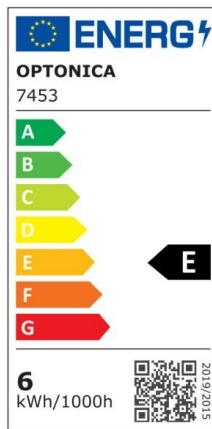

LED Wall Light Grey Body Square

Leistung

12W

Helle Farbe

Warm White (WW)

Technische Spezifikationen

Katalognummer	7459
Abstrahlwinkel	Adjustable 0°-90°
Gehäusefarbe	Grey
Marke	Optonica
Artikelnummer	WL12-A1
Farbcode	830
Farbbezeichnung	Warm White (WW)
Farbe vom Gehäuse	Grey
Korrelierte Farbtemperatur	3000K
Dimmbar	No
EAN Code	3800156674592
Energieverbrauch	12 kWh/1000h
Energieeffizienzlabel	E
Blitz, blinken, blitzen, leuchten	1320 lm
Lumen pro Watt	110lm/W
Input voltage	AC220-240V
Instant On	0.1s
IP	54
Stück pro Karton	20
Stück pro Verkaufseinheit	1
LED Type	Epistar
Lebensdauer	25 000 Hours
Lumenerwartung gegen Ende der Lebensdauer	70%
Material	Aluminium
Frei von Quecksilber, Quecksilberfrei	Yes
Ein- u.	100 000x

Ausschaltzyklen	
Betriebsfrequenz	50-60Hz
Leistung	12W
Leistungsfaktor	0.9
Verpackungsgröße	115x115x115 mm
Produktgröße	100x100x100 mm
Temperatur	-30°C / +50°C
Äquivalenzleistung	88W
Produktgewicht	713 gr.
Garantie	2 Years