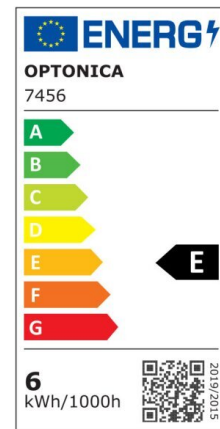

LED Wall Light Grey Body Square

Leistung

12W

Helle Farbe

Warm White (WW)

Technische Spezifikationen

Katalognummer	7459
Abstrahlwinkel	Adjustable 0°-90°
Gehäusefarbe	Grey
Marke	Optonica
Artikelnummer	WL12-A1
Farbcode	830
Farbbezeichnung	Warm White (WW)
Farbe vom Gehäuse	Grey
Korrelierte Farbtemperatur	3000K
Dimmbar	No
EAN Code	3800156674592
Energieverbrauch	12 kWh/1000h
Energieeffizienzlabel	E
Blitz, blinken, blitzen, leuchten	1320 lm
Lumen pro Watt	110lm/W
Input voltage	AC220-240V
Instant On	0.1s
IP	54
Stück pro Karton	20
Stück pro Verkaufseinheit	1
LED Type	Epistar
Lebensdauer	25 000 Hours
Lumenerwartung gegen Ende der Lebensdauer	70%
Material	Aluminium
Frei von Quecksilber, Quecksilberfrei	Yes
Ein- u.	100 000x

Ausschaltzyklen	
Betriebsfrequenz	50-60Hz
Leistung	12W
Leistungsfaktor	0.9
Verpackungsgröße	115x115x115 mm
Produktgröße	100x100x100 mm
Temperatur	-30°C / +50°C
Äquivalenzleistung	88W
Produktgewicht	713 gr.
Garantie	2 Years