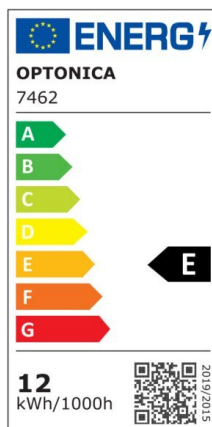

LED Wall Light Grey Body Square

Leistung

12W

Helle Farbe

Warm White (WW)

Technische Spezifikationen

Katalognummer	7459
Abstrahlwinkel	Adjustable 0°-90°
Gehäusefarbe	Grey
Marke	Optonica
Artikelnummer	WL12-A1
Farbcode	830
Farbbezeichnung	Warm White (WW)
Farbe vom Gehäuse	Grey
Korrelierte Farbtemperatur	3000K
Dimmbar	No
EAN Code	3800156674592
Energieverbrauch	12 kWh/1000h
Energieeffizienzlabel	E
Blitz, blinken, blitzen, leuchten	1320 lm
Lumen pro Watt	110lm/W
Input voltage	AC220-240V
Instant On	0.1s
IP	54
Stück pro Karton	20
Stück pro Verkaufseinheit	1
LED Type	Epistar
Lebensdauer	25 000 Hours
Lumenerwartung gegen Ende der Lebensdauer	70%
Material	Aluminium
Frei von Quecksilber, Quecksilberfrei	Yes
Ein- u.	100 000x

Ausschaltzyklen	
Betriebsfrequenz	50-60Hz
Leistung	12W
Leistungsfaktor	0.9
Verpackungsgröße	115x115x115 mm
Produktgröße	100x100x100 mm
Temperatur	-30°C / +50°C
Äquivalenzleistung	88W
Produktgewicht	713 gr.
Garantie	2 Years