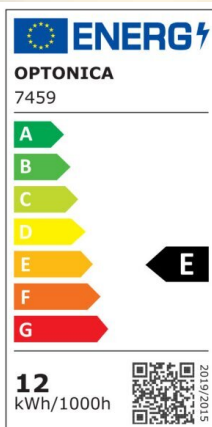

LED Wall Light Grey Body Square

Leistung

12W

Helle Farbe

Warm White (WW)

Technische Spezifikationen

Katalognummer	7459
Abstrahlwinkel	Adjustable 0°-90°
Gehäusefarbe	Grey
Marke	Optonica
Artikelnummer	WL12-A1
Farbcode	830
Farbbezeichnung	Warm White (WW)
Farbe vom Gehäuse	Grey
Korrelierte Farbtemperatur	3000K
Dimmbar	No
EAN Code	3800156674592
Energieverbrauch	12 kWh/1000h
Energieeffizienzlabel	E
Blitz, blinken, blitzen, leuchten	1320 lm
Lumen pro Watt	110lm/W
Input voltage	AC220-240V
Instant On	0.1s
IP	54
Stück pro Karton	20
Stück pro Verkaufseinheit	1
LED Type	Epistar
Lebensdauer	25 000 Hours
Lumenerwartung gegen Ende der Lebensdauer	70%
Material	Aluminium
Frei von Quecksilber, Quecksilberfrei	Yes
Ein- u.	100 000x

Ausschaltzyklen	
Betriebsfrequenz	50-60Hz
Leistung	12W
Leistungsfaktor	0.9
Verpackungsgröße	115x115x115 mm
Produktgröße	100x100x100 mm
Temperatur	-30°C / +50°C
Äquivalenzleistung	88W
Produktgewicht	713 gr.
Garantie	2 Years