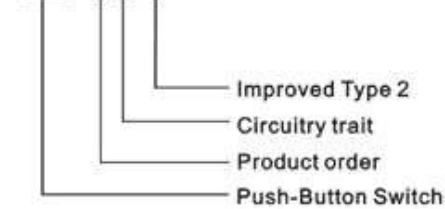

Ordering Information

PBS - 10 B - 2