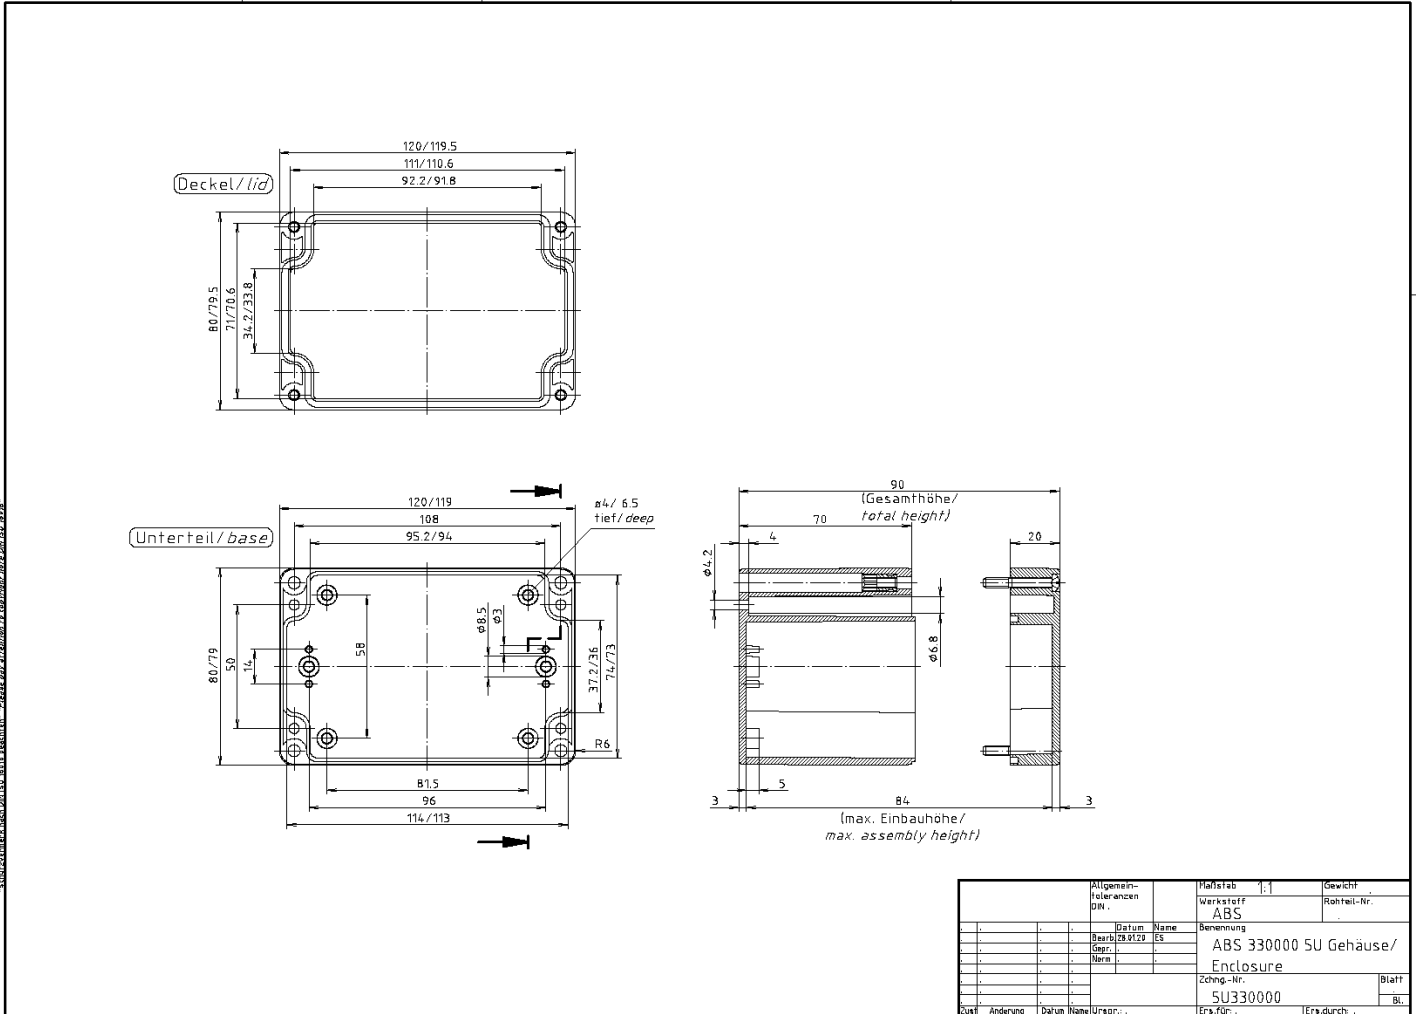

Best.Nr. 460498

EIGENSCHAFTEN:

- Werkstoff: ABS
- Farbe: Lichtgrau
- Dichtung: eingezogen
- IP-Schutz: IP65/66
- Lieferumfang: inkl. Schrauben

ATTRIBUTES:

- material: ABS
- colour: light grey
- seal: factory-assembled
- IP-Protection: IP65/66
- scope of delivery: incl. screws