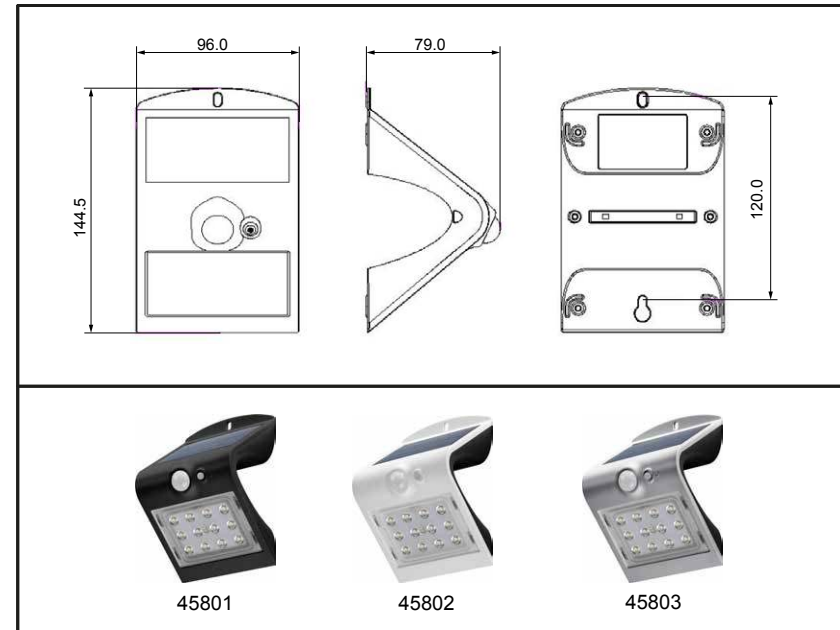

**LED Solar Wandleuchte mit PIR-Sensor 1,5 W /  
LED solar wall light with motion sensor 1,5 W**

<b>Artikel-Nr. / Article Number</b>	<b>45801, 45802, 45803</b>	
Leistung / Power	1,5 / 1.5	W
Abmaße / Dimension	144,5 x 96,0 x 79,0 / 144.5 x 96.0 x 79.0	mm
Gewicht / Weight	192	g
Schutzart / Protection level	IP65 (360 °)	
Betriebstemperaturbereich / Operating temperature range	-20 ~ +50	°C
Luftfeuchtigkeit / Humidity	5 ~ 95	% RH
Gehäusefarbe / Housing colour	45801: Schwarz / Black 45802: Weiß / White 45803: Silber / Silver	
Gehäusematerial / Housing Material	ABS+PC, Anti-UV	

<b>LED-Leuchte / LED light</b>		
Typ / Type	SMD 2835	
Anzahl / Number	Frontseite 12x, Rückseite 2x / Front side 12x , Back side 2x	Stck. / pcs.
Lichtfarbe Frontseite / Rückseite Luminous colour front side / back side	neutral-weiß / neutral-weiß neutral-white / neutral-white	
Farbtemperatur Front-/Rückseite / Light temperature front/back side	4000 / 4000	K
Farbwiedergabeindex / Colour rendering index (R <sub>a</sub> )	80	
Lichtstrom / Luminous flux	220	lm
Abstrahlwinkel / Beam angle	90	°
Max. Leuchtweite / Luminous range	6	m
Schaltzyklen / switching cycles	10000	Stck. / pcs.
Lebensdauer / life endurance	35000	h
Energieeffizienzklasse / Energy efficiency class	A++	
Dimmbar / Dimmability	Nein / No	

<b>Solarmodul / Solar panel</b>		
Nennleistung / Rated power	0,7 / 0.7	Wp
Material / Material	polykristallines Silizium / poly- crystalline silicone	

<b>Sensor / Sensor</b>		
Typ / Type	Passiv-Infrarot / Passive Infrared (PIR)	
Erkennungswinkel / Detection angle	120	°
Erfassungsbereich / Detection area	≤ 6	m
Installationshöhe / Installation height	2 - 4	m
Ausschaltverzögerung / switch-off delay	10	s