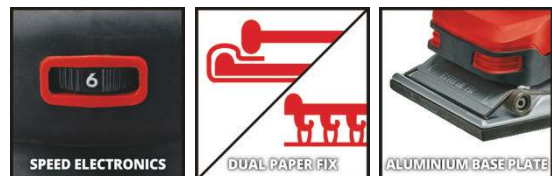

Technische Daten

- Schwingzahl 14000-22000 min⁻¹
- Schwingkreis 2.5 mm
- Schleiffläche 230x115 mm
- Schleifpapiergröße (Kletthaftung) 230 x 115 mm
- Schleifpapiergröße (Klemmvorrichtung) 280 x 115 mm