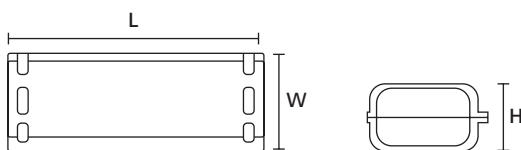

### RELICON Relifix V

Die Geltechnologie von RELICON bietet besondere Vorteile. Sie ist einfach und schnell zu montieren. Die mit einem Filmscharnier verbundenen Formschalen sind aus schlagfestem Polypropylen (PP). Das RELICON Gel in der Schale übernimmt das Isolieren und Abdichten der Verbindung. Relifix ist eine universelle Verbindungs- und Abzweiggaritur. Abhängig vom Klemmen-Typ kann sie für Verbindungen und Einzelabzweigungen benutzt werden. Sie wird verwendet mit Kunststoffkabeln und Leitungen aus PVC, PE, EPR und VPE wie N(A)YY, NYM und H05.

Anwendungsgebiete: Im Niederspannungsnetz als Verbindungsgarnitur für beispielsweise die Außenbeleuchtung oder als Durchgangsgarnitur zur Kabelreparatur. In Installationskanälen und Innenräumen, im Erdreich, im Freien und im Wasser.

### Hauptmerkmale

- Formschale: einteilig, farbig, wiederöffenbar, schlagfest, flammhemmend
- Gefüllt mit RELICON Gel, hochisolierend, kennzeichnungsfrei
- Mischen entfällt, einfachste Montage
- UV-, alterungs- und witterungsbeständig
- Unbegrenzt lagerfähig
- Mit Verbinderblock
- Montagefertig
- System geprüft nach EN 50393 (entspricht DIN VDE 0278-393)

### Set Inhalt

- Gelschale gefüllt mit RELICON Gel
- Montageanleitung
- Verbinder
- Kabelbinder
- Inbusschlüssel (nicht für Typ V31,5)

**Mit Verbinderblock!**

Relifix V

Gel-Kabelgarnitur Relifix V als Kabelverbindung.