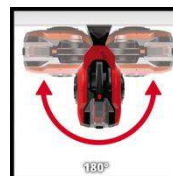

Einhell

EXPERT

POWER X-CHANGE

Akku-Schlauchtrommel (Wasser)

GE-HR 18/30 Li-Solo

Art.-Nr.: 4173770

Ident.-Nr.: 21013

EAN-Code: 4006825672275

Die Einhell Akku-Schlauchtrommel GE-HR 18/30 Li-Solo ermöglicht dank des kraftvollen 18 V Power X-Change Akkus ein automatisches Aufrollen eines 30 m langen Gartenschlauchs (12,5 mm / 1/2"). Die Schlauchführung und Reinigungsbürsten sorgen für ein sauberes Einholen des Schlauchs, während der Stopper-Ball für einen automatischen Motorstopp sorgt und Beschädigungen vorbeugt. Die Schlauchtrommel ist UV- und spritzwassergeschützt und kann stationär oder mobil genutzt werden. Die Schlauchtrommel ist UV- und spritzwassergeschützt und kann stationär oder mobil genutzt werden. Die Wandhalterung und die mitgelieferten Hahnverbinder machen die Befestigung und den Anschluss einfach. Die Trommel ist 180° schwenkbar und wird ohne Akku und Ladegerät geliefert. Schlauch mit Gartenspritze ist inklusive.

Ausstattung