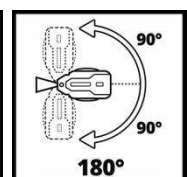

Logistische Daten

- Produktgewicht (kg)	9.17
- Bruttogewicht (kg)	12.37
- Maße Einzelverpackung	615 x 430 x 395 mm
- Stück pro Exportkarton	1 STK
- Bruttogewicht Exportkarton	12.05 kg
- Maße Exportkarton	610 x 430 x 395 mm
- Containermengen (20"/40"/40"HC)	292 | 612