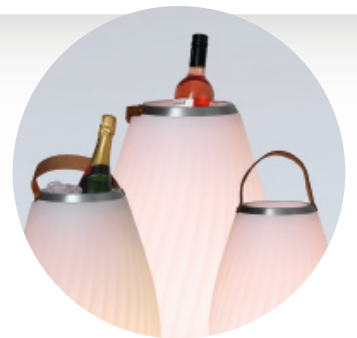

EMOTION THREE

Sound & Lifestyle

Wireless Audio Lautsprecher

PRODUKTMERKMALE

- Multifunktions-Design-Lautsprecher
- Reichweite 10 Meter
- LED Stimmungslicht
- Farben umschaltbar
- Verwendbar als Flaschenkühler mittels Eiswürfel
- Perfekt als Design- Blumentopf
- Echtleder Tragegriff
- Edler Aluminiumrahmen
- Ladezeit: 3 Std.
- Betriebszeit (Licht & Sound): 4-6 Std.
- Betriebszeit (nur Licht): 6 Std.
- Inkl. Fernbedienung & Netzteil