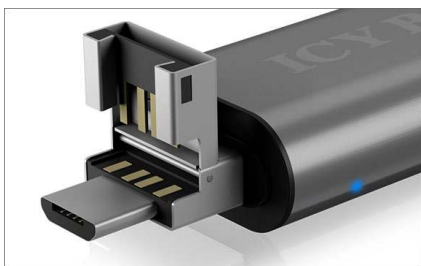

ICY BOX IB-CR200-C

Externer Kartenleser mit Multi-USB Anschluss

Haupteigenschaften

- Hochwertiges Aluminium
- Externer Kartenleser mit USB Type-C™ und Dual Type-A / Type Micro-B Stecker
- Unterstützt OTG Funktion an USB micro-B Android Mobilgeräten
- Kartenunterstützung für microSD und SD Karten, SD/SDHC/SDXC bis zu 128 GB
- Kompatibel mit USB 2.0 bis zu 480 Mbit/s
- Betriebssystem unabhängig

Verpackungsinhalt

1x IB-CR200-C, 1x Handbuch

Sinnvolles Zubehör

Da digitale Geräte wie Kameras, Camcorder, Smartphones etc. Audio- und Videoaufnahmen auf verschiedenen Kartenformaten speichern, hilft es, ein vielseitiges Übertragungstool zur Hand zu haben. Sparen Sie sich die Mühe, unter Verwendung verschiedener Kartenleser, Dateien zwischen verschiedenen Computern und Festplatten zu bewegen und verwenden Sie stattdessen einfach den ICY BOX IB-CR200-C Kartenleser für die beiden gängigsten Kartenformate SD und microSD und die gängigsten USB Anschlussvarianten.

ICY BOX **IB-CR200-C** Externer Kartenleser mit Multi-USB Anschluss

Der neue Standard

USB 3.0 Type-C™ Anschlüsse haben zwei entscheidende Vorteile gegenüber den vorhandenen Formen. Sie sind kleiner und damit wie geschaffen für schmale Laptops und mobile Geräte und es ist nicht mehr nötig, den Stecker in einer bestimmten Ausrichtung einzustecken. Er wird immer passen und dem Anwender dadurch viele kleine Aufreger ersparen.

Klein aber Oho

Der IB-CR200-C ist der optimale Kartenleser für unterwegs. Er ermöglicht die Übertragung Ihrer Daten auf die gängigen SD und microSD Kartenformate bis 128 GB.

Der Stecker im Stecker

Der allseitsbekannte USB Type-A Stecker beherbergt einen zusätzlichen USB Type Micro-B Anschluss. Ein zukunftsicherer Helfer, der auch an aktuellen und schon etwas betagteren Geräten Anschluss findet.