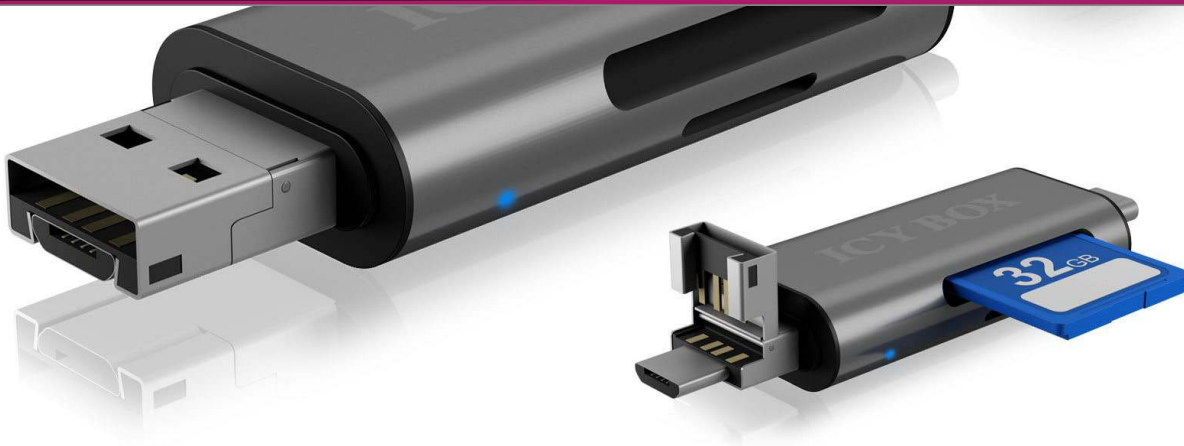

ICY BOX IB-CR200-C

Externer Kartenleser mit Multi-USB Anschluss

Haupteigenschaften

- Hochwertiges Aluminium
- Externer Kartenleser mit USB Type-C™ und Dual Type-A / Type Micro-B Stecker
- Unterstützt OTG Funktion an USB micro-B Android Mobilgeräten
- Kartenunterstützung für microSD und SD Karten, SD/SDHC/SDXC bis zu 128 GB
- Kompatibel mit USB 2.0 bis zu 480 Mbit/s
- Betriebssystem unabhängig

Verpackungsinhalt

1x IB-CR200-C, 1x Handbuch

Sinnvolles Zubehör

Da digitale Geräte wie Kameras, Camcorder, Smartphones etc. Audio- und Videoaufnahmen auf verschiedenen Kartenformaten speichern, hilft es, ein vielseitiges Übertragungstool zur Hand zu haben. Sparen Sie sich die Mühe, unter Verwendung verschiedener Kartenleser, Dateien zwischen verschiedenen Computern und Festplatten zu bewegen und verwenden Sie stattdessen einfach den ICY BOX IB-CR200-C Kartenleser für die beiden gängigsten Kartenformate SD und microSD und die gängigsten USB Anschlussvarianten.

Technische Daten

Modell	IB-CR200-C
Artikel Nr.	60068
EAN Code	4250078164029
Marke	ICY BOX
Farbe	Anthrazit
Material	Aluminium & Kunststoff
USB Anschlüsse	1x USB Type-C™, 1x USB Type-A, 1x USB Type Micro-B

ICY BOX **IB-CR200-C** Externer Kartenleser mit Multi-USB Anschluss

Der neue Standard

USB 3.0 Type-C™ Anschlüsse haben zwei entscheidende Vorteile gegenüber den vorhandenen Formen. Sie sind kleiner und damit wie geschaffen für schmale Laptops und mobile Geräte und es ist nicht mehr nötig, den Stecker in einer bestimmten Ausrichtung einzustecken. Er wird immer passen und dem Anwender dadurch viele kleine Aufreger ersparen.